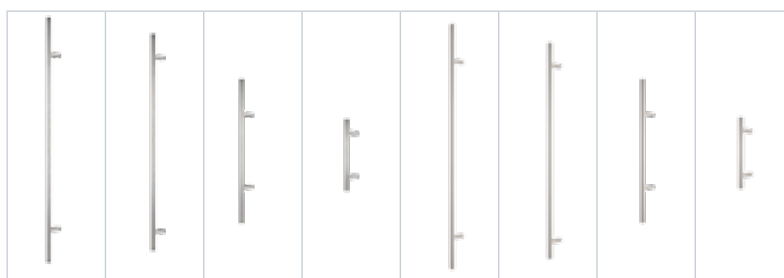

DOSTĘPNE POCHWYTY

Nazwa	1700mm prostokątny	1500mm prostokątny	1000mm prostokątny	500mm prostokątny	1700mm okrągły	1500mm okrągły	1000mm okrągły	500mm okrągły
Kolor inox - cena	585	550	475	425	525	500	420	385
Kolor czarny - cena	755	725	630	585	750	705	605	525
Dopłata do przycisku	195	195	-	-	195	195	-	-