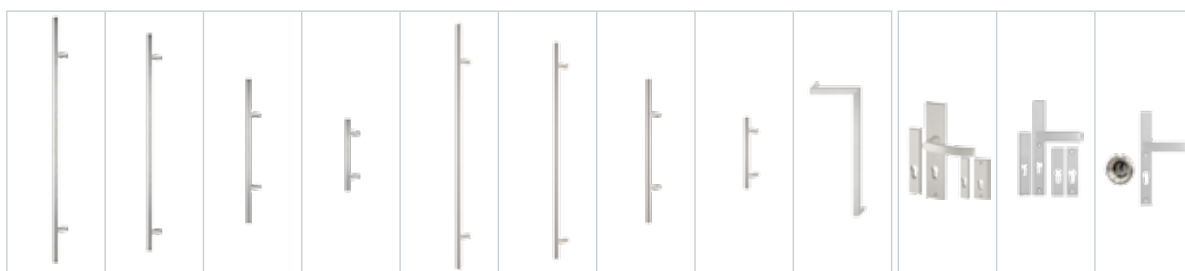

DOSTĘPNE POCHWYTY

Nazwa	1700mm prostokątny	1500mm prostokątny	1000mm prostokątny	500mm prostokątny	1700mm okrągły	1500mm okrągły	1000mm okrągły	500mm okrągły	830mm nr 10	Gaja	Haga Slim	Rozeta + Haga Slim
Kolor inox - cena	585	550	475	425	525	500	420	385	640	205	215	305
Kolor czarny - cena	755	725	630	585	750	705	605	525	810	215	225	345
Dopłata do przycisku	195	195	-	-	195	195	-	-	-			

info

Pochwyty niedostępne w standardzie OPTIMAL z dwoma zamkami. Przy wyborze pochwyty z przyciskiem, konieczne jest zastosowanie elektrozaczepek i zasilacza. Pochwyty z przyciskiem niedostępne do standardów OPTIMAL. Pochwyty o długości 500mm oraz pochwyty nr 10 dostępne tylko z rozetą.

info

Rozeta dostępna dla standardów Passive i Arctic z zamkiem listwowym (bez górnego zamka).

Elektrozacpek	230	Zasilacz dopuszkowy	115	Zasilacz sieciowy	90