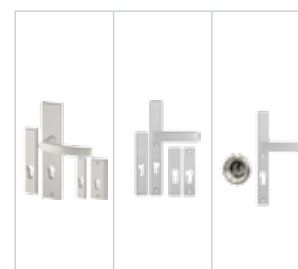

Gaja	Haga Slim	Rozeta + Haga Slim
205	215	305
215	225	345

info

Pochwyty niedostępne w standardzie OPTIMAL z dwoma zamkami. Przy wyborze pochwytu z przyciskiem, konieczne jest zastosowanie elektrozaczepek i zasilacza. Pochwyty z przyciskiem niedostępne do standardów OPTIMAL. Pochwyty o długości 500mm dostępne tylko z rozetą.