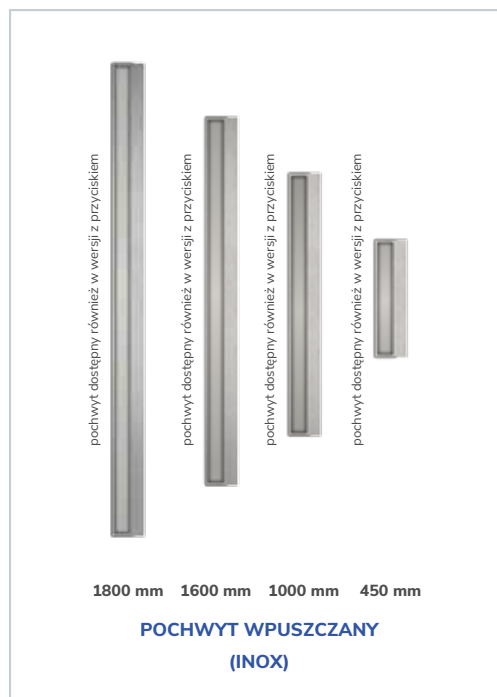

POCHWYTY WPUSZCZANE

KLAMKO-ZAŚLEPKA GAJA

dostępne kolory:

- inox 195
- czarny 205

KLAMKO-ZAŚLEPKA HAGA SLIM

dostępne kolory:

- inox 205
- czarny 215

ROZETA + KLAMKA HAGA SLIM

dostępne kolory:

- inox 295
- czarny 335

info Przy wyborze pochwyty z przyciskiem konieczne jest zastosowanie elektrozaczepek oraz zasilacza. Dobór klamko-zaśleпки lub rozety uzależniony jest od modelu pochwyty.

	PROSTOKĄTNE		OKRĄGŁE		WPUSZCZANE	
	INOX	CZARNY	INOX	CZARNY	INOX	
pochwyty 500 mm	425	585	385	525	pochwyty 450 mm	1190
pochwyty 1000 mm	475	630	420	605	pochwyty 1000 mm	1490
pochwyty 1500 mm	550	725	500	705	pochwyty 1600 mm	1690
pochwyty 1700 mm	585	755	525	750	pochwyty 1800 mm	1790

dopłata do pochwyty z przyciskiem	195
elektrozaczep dzień/noc	230
zasilacz dopuszkowy	115
zasilacz sieciowy	90