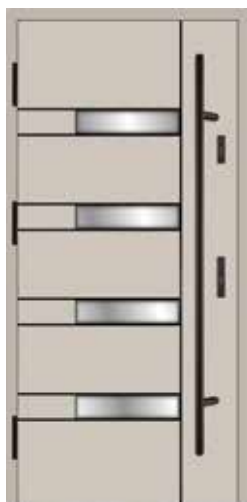

G 634/51

info

Modele dostępne w pełnej kolorystyce. Modele dostępne również z aplikacją nieprzezierną.

info

Modele niedostępne w rozmiarach 80 i 90N.

DOSTĘPNE PRZESZKLENIA

51I/52I/53I Reflex brąz	51I/52I/53J Milk	51E/52E/53E Lustro weneckie	51K/52K/53K Standard (przezierna)	51L/52L/53L Reflex grafit
Dopłaty	-	-	110	-
				110

info

Modele dostępne w pełnej kolorystyce. Modele dostępne również z aplikacją nieprzezierną.

DOSTĘPNE POCHWYTY

Nazwa	1700mm prostokątny	1500mm prostokątny	1000mm prostokątny	500mm prostokątny	1700mm okrągły	1500mm okrągły	1000mm okrągły	500mm okrągły
Kolor inox - cena	585	550	475	425	525	500	420	385
Kolor czarny - cena	755	725	630	585	750	705	605	525
Dopłata do przycisku	195	195	-	-	195	195	-	-

Gaja	Haga Slim	Rozeta + Haga Slim
205	215	305
215	225	345

info

Pochwyty niedostępne w standardzie OPTIMAL z dwoma zamkami. Przy wyborze pochwytu z przyciskiem, konieczne jest zastosowanie elektrozaczepek i zasilacza. Pochwyty z przyciskiem niedostępne do standardów OPTIMAL. Pochwyty o długości 500mm dostępne tylko z rozetą.

info

Rozeta dostępna dla standardów Passive i Arctic z zamkiem listwowym (bez górnego zamka).

Elektrozacpek	230	Zasilacz dopuszkowy	115	Zasilacz sieciowy	90