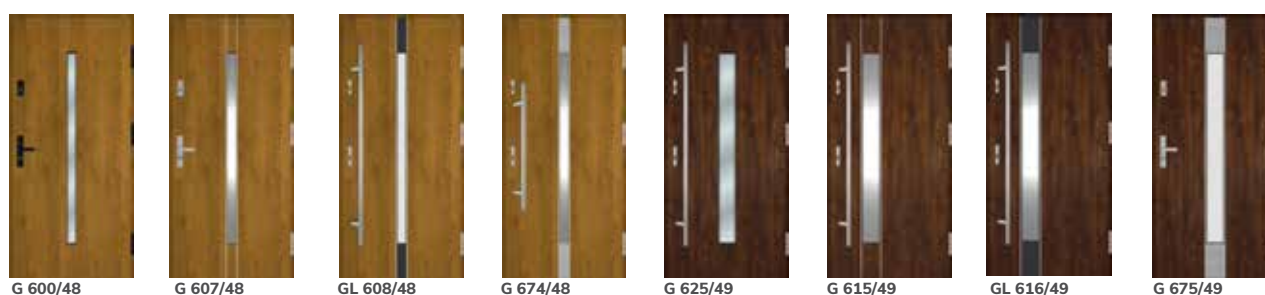

Ceny standardu Arctic z zamkiem listwowym z ościeżnicą aluminiową

2999	4099	4099	3149	4099	4099

Ceny standardu Arctic z ościeżnicą aluminiową

3799	3899	3999	3899	3799	3799	3999	3899

Ceny standardu Arctic z zamkiem listwowym z ościeżnicą aluminiową

3999	4099	4199	4099	3999	3999	4199	4099

Dopłata do zamka automatycznego z klawiaturą / z czytnikiem linii papilarnych	3650
Dopłata do dodatkowego górnego zamka przy zamku listwowym	100
Dopłata do przeszkleń: lustro weneckie, druk, reflex grafit	110
Dopłata do aplikacji od wewnątrz	200
Dopłata do czarnej ramki/aplikacji	50
Dopłata do osłonek na zawiasy 3D	55
Różny kolor drzwi od zewnątrz i od wewnątrz	450
Różny kolor skrzydła i ościeżnicy	350

W standardowej cenie aplikacja występuje z jednej strony drzwi (od strony zewnętrznej). Dotyczy kolekcji Simple Elegance.

	ROZMIAR OŚCIEŻNICY		ROZMIAR SKRZYDŁA		DOPŁATA	NIEDOSTĘPNE KOLORY
	WYSOKOŚĆ	SZEROKOŚĆ	WYSOKOŚĆ	SZEROKOŚĆ		
80	2020	949	1956	850	250	biały, mahoń, orzech brazylijski, wenge, dąb bagienny
80	2050	949	1986	850	250	biały, mahoń, orzech brazylijski, wenge, dąb bagienny
80	2080	949	2016	850	250	biały, mahoń, orzech brazylijski, wenge, dąb bagienny
80	2115	949	2051	850	-	biały, mahoń, orzech brazylijski, wenge
80	2250	949	2186	850	900	biały, mahoń, orzech brazylijski, wenge, dąb bagienny
90	2020	1049	1956	950	250	biały, mahoń, orzech brazylijski, wenge, dąb bagienny
90	2050	1049	1986	950	250	biały, mahoń, orzech brazylijski, wenge, dąb bagienny
90	2080	1049	2016	950	250	biały, mahoń, orzech brazylijski, wenge, dąb bagienny
90	2115	1049	2051	950	-	biały, mahoń, orzech brazylijski, wenge
90	2250	1049	2186	950	900	biały, mahoń, orzech brazylijski, wenge, dąb bagienny

info

Cena drzwi niestandardowych: Cena drzwi 72 Arctic z ościeżnicą aluminiową (tabela cen powyżej) + dopłata do niestandardowego rozmiaru.

Dobór otworów i luzów montażowych dokonuje monter zgodnie ze sztuką budowlaną.