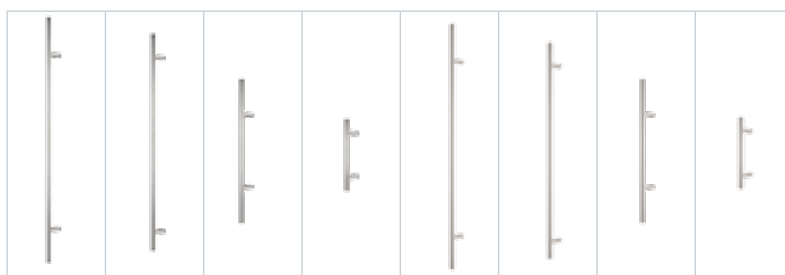

110

110

110

DOSTĘPNE POCHWYTY

Nazwa	1700mm prostokątny	1500mm prostokątny	1000mm prostokątny	500mm prostokątny	1700mm okrągły	1500mm okrągły	1000mm okrągły	500mm okrągły
Kolor inox - cena	585	550	475	425	525	500	420	385
Kolor czarny - cena	755	725	630	585	750	705	605	525
Dopłata do przycisku	195	195	-	-	195	195	-	-

Gaja	Haga Slim	Rozeta + Haga Slim
205	215	305
215	225	345

info

Pochwyty niedostępne w standardzie OPTIMAL z dwoma zamkami. Przy wyborze pochwyty z przyciskiem, konieczne jest zastosowanie elektrozaczepek i zasilacza. Pochwyty z przyciskiem niedostępne do standardów OPTIMAL. Pochwyty o długości 500mm dostępne tylko z rozetą.