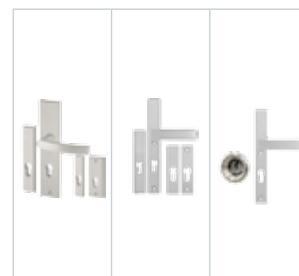

Gaja	Haga Slim	Rozeta + Haga Slim
205	215	305
215	225	345

info

Pochwyty niedostępne w standardzie OPTIMAL z dwoma zamkami. Przy wyborze pochwytu z przyciskiem, konieczne jest zastosowanie elektrozaczełu i zasilacza. Pochwyty z przyciskiem niedostępne do standardów OPTIMAL. Pochwyty o długości 500mm dostępne tylko z rozetą.