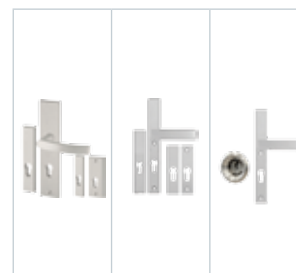

Gaja	Haga Slim	Rozeta + Haga Slim
205	215	305
215	225	345

info Pochwyty niedostępne w standardzie OPTIMAL z dwoma zamkami. Przy wyborze pochwytu z przyciskiem, konieczne jest zastosowanie elektrozaczepek i zasilacza. Pochwyty z przyciskiem niedostępne do standardów OPTIMAL. Pochwyty o długości 500mm dostępne tylko z rozetą.