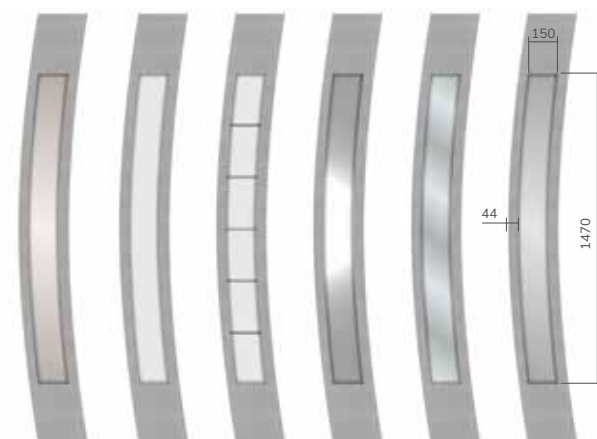

DOSTĘPNE PRZESZKLENIA

54A Reflex brąz	54B Milk	54C Druk Piaskowana	54D Lustro weneckie	54E Standard (przezierna)	54F Reflex grafit
Dopłaty	-	110	110	-	110