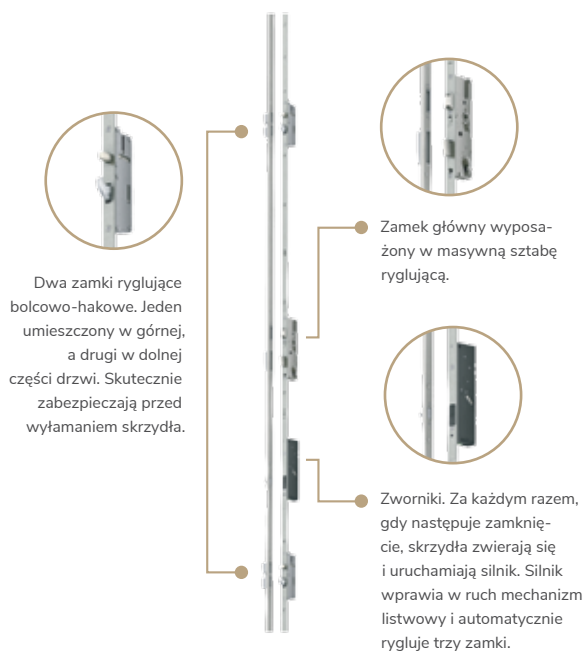

Otworzyć drzwi można na kilka sposobów:

- ✓ Od środka wystarczy nacisnąć klamkę
- ✓ Od zewnątrz można otworzyć drzwi przy użyciu czytnika linii papilarnych, klawiatury kodowej lub zdalnie za pomocą smartfona
- ✓ Zawsze można otworzyć drzwi mechanicznie kluczem – nawet wtedy, gdy nie ma zasilania

PRZYCIISK DZIEŃ/NOC (OPCJONALNIE)

info

Przycisk jest dodatkowym elementem systemu kontroli dostępu. **Dopłata 250 zł.** Do przycisku wymagany jest elektrozapczyn.

Funkcja „dzień” - następuje zamknięcie drzwi ale bez ryglowania, tzn., że drzwi zamknięte są tylko na „język” zamka - dioda przycisku świeci się na czerwono. Funkcja „noc” - po domknięciu drzwi następuje ich automatyczne ryglowanie - przycisk nie jest podświetlony.

W przypadku wyboru przycisku „dzień/noc” **konieczne jest zastosowanie elektrozapczepu**, który pełni funkcję tylko mechaniczną i nie jest podłączony do zasilania. Aby funkcja „dzień” zadziałała prawidłowo należy odblokować elektrozapczyn za pomocą mechanicznej dźwigni, dzięki temu otworzymy drzwi bez użycia klucza.

Jeżeli wybierzemy konfigurację drzwi systemem „Bluetooth & Code” lub „Biokey” bez przełącznika dzień/noc **nie stosujemy** elektrozapczepu.

ZAMEK LISTWOWY AUTOMATYCZNY ENEO CC