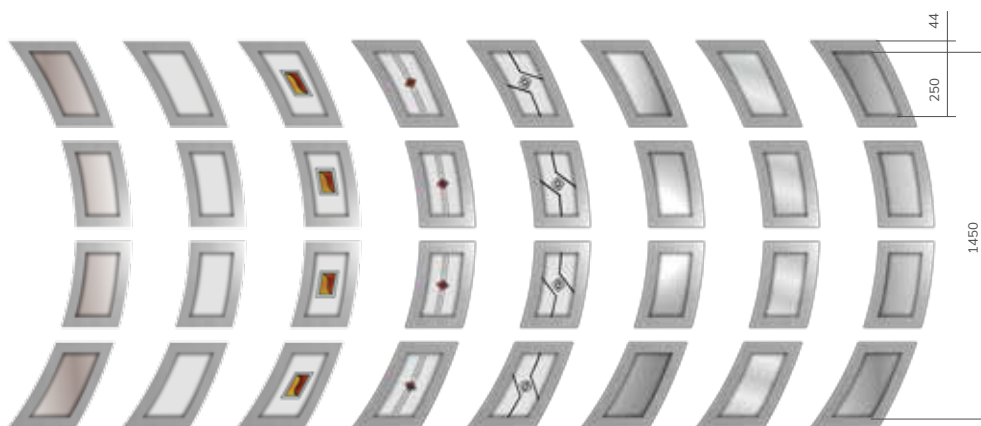

DOSTĘPNE PRZESZKLENIA

20A Reflex brąz	20B Milk	20C Druk	20D Druk	20E Druk	20F Lustro weneckie	20G Standard (przezierna)	20H Reflex grafit
Dopłaty	-	110	110	110	110	-	110

DOSTĘPNE POCHWYTY

	1700mm prostokątny	1500mm prostokątny	1000mm prostokątny	500mm prostokątny	1700mm okrągły	1500mm okrągły	1000mm okrągły	500mm okrągły
Nazwa								
Kolor inox - cena	585	550	475	425	525	500	420	385
Kolor czarny - cena	755	725	630	585	750	705	605	525
Dopłata do przycisku	195	195	-	-	195	195	-	-

Gaja	Haga Slim	Rozeta + Haga Slim
205	215	305
215	225	345

info Pochwyty niedostępne w standardzie OPTIMAL z dwoma zamkami. Przy wyborze pochwytu z przyciskiem, konieczne jest zastosowanie elektrozaczepek i zasilacza. Pochwyty z przyciskiem niedostępne do standardów OPTIMAL. Pochwyty o długości 500mm dostępne tylko z rozetą.

info Rozeta dostępna dla standardów Passive i Arctic z zamkiem listwowym (bez górnego zamka).

Elektrozaczepek	230	Zasilacz dopuszkowy	115	Zasilacz sieciowy	90