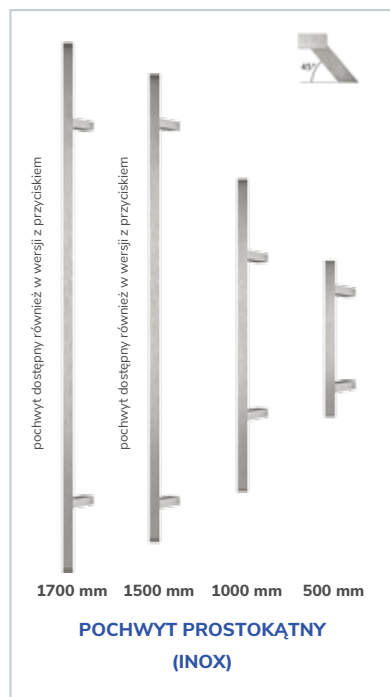

Pochwyty jednostronne

POCHWYTY JEDNOSTRONNE SKOŚNE