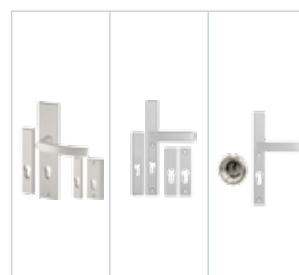

Gaja	Haga Slim	Rozeta + Haga Slim
205	215	305
215	225	345

info

Pochwyty niedostępne w standardzie OPTIMAL z dwoma zamkami. Przy wyborze pochwytu z przyciskiem, konieczne jest zastosowanie elektrozaczepek i zasilacza. Pochwyty z przyciskiem niedostępne do standardów OPTIMAL. Pochwyty o długości 500mm dostępne tylko z rozetą.