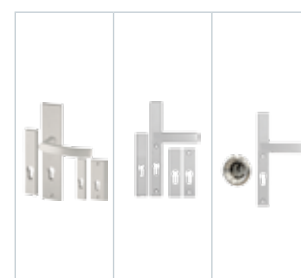

Gaja	Haga Slim	Rozeta + Haga Slim
205	215	305
215	225	345

info Pochwyty niedostępne w standardzie OPTIMAL z dwoma zamkami. Przy wyborze pochwytu z przyciskiem, konieczne jest zastosowanie elektrozaczepek i zasilacza. Pochwyty z przyciskiem niedostępne do standardów OPTIMAL. Pochwyty o długości 500mm dostępne tylko z rozetą.