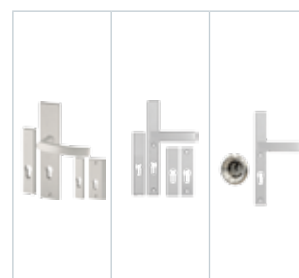

Gaja	Haga Slim	Rozeta + Haga Slim
205	215	305
215	225	345

info Pochwyty niedostępne w standardzie OPTIMAL z dwoma zamkami. Przy wyborze pochwyty z przyciskiem, konieczne jest zastosowanie elektrozaczepek i zasilacza. Pochwyty z przyciskiem niedostępne do standardów OPTIMAL. Pochwyty o długości 500mm dostępne tylko z rozetą.