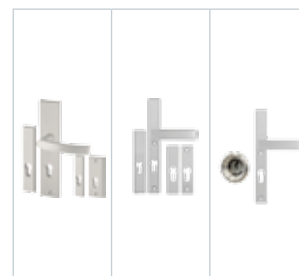

Gaja	Haga Slim	Rozeta + Haga Slim
205	215	305
215	225	345

info

Pochwyty niedostępne w standardzie OPTIMAL z dwoma zamkami. Przy wyborze pochwyty z przyciskiem, konieczne jest zastosowanie elektrozaczepek i zasilacza. Pochwyty z przyciskiem niedostępne do standardów OPTIMAL. Pochwyty o długości 500mm dostępne tylko z rozetą.