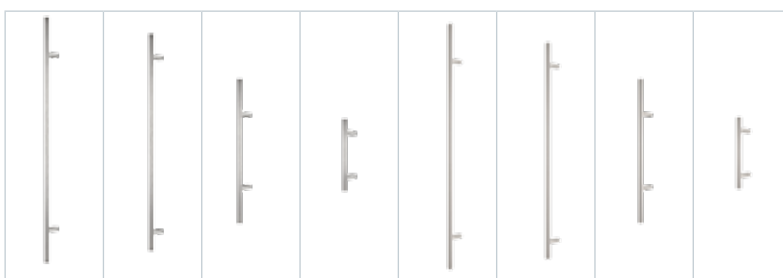

1GK 82

DOSTĘPNE POCHWYTY

Nazwa	1700mm prostokątny	1500mm prostokątny	1000mm prostokątny	500mm prostokątny	1700mm okrągły	1500mm okrągły	1000mm okrągły	500mm okrągły
Kolor inox - cena	585	550	475	425	525	500	420	385
Kolor czarny - cena	755	725	630	585	750	705	605	525
Dopłata do przycisku	195	195	-	-	195	195	-	-