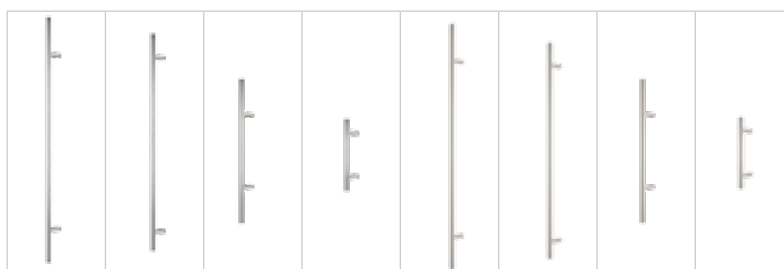

110

110

110

110

-

110

DOSTĘPNE POCHWYTY

Nazwa	1700mm prostokątny	1500mm prostokątny	1000mm prostokątny	500mm prostokątny	1700mm okrągły	1500mm okrągły	1000mm okrągły	500mm okrągły
Kolor inox - cena	585	550	475	425	525	500	420	385
Kolor czarny - cena	755	725	630	585	750	705	605	525
Dopłata do przycisku	195	195	-	-	195	195	-	-

Gaja	Haga Slim	Rozeta + Haga Slim
205	215	305
215	225	345

info Pochwyty niedostępne w standardzie OPTIMAL z dwoma zamkami. Przy wyborze pochwyty z przyciskiem, konieczne jest zastosowanie elektrozaczepek i zasilacza. Pochwyty z przyciskiem niedostępne do standardów OPTIMAL. Pochwyty o długości 500mm dostępne tylko z rozetą.