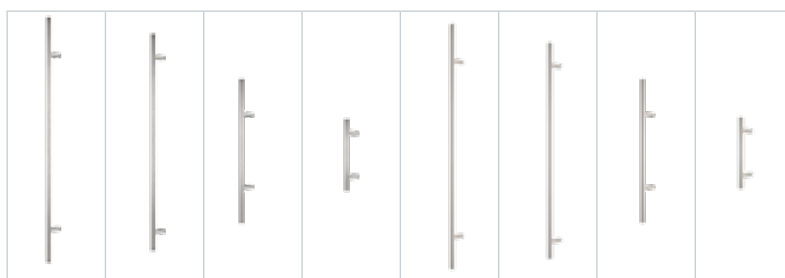

DOSTĘPNE POCHWYTY

Nazwa	1700mm prostokątny	1500mm prostokątny	1000mm prostokątny	500mm prostokątny	1700mm okrągły	1500mm okrągły	1000mm okrągły	500mm okrągły
Kolor inox - cena	585	550	475	425	525	500	420	385
Kolor czarny - cena	755	725	630	585	750	705	605	525
Dopłata do przycisku	195	195	-	-	195	195	-	-