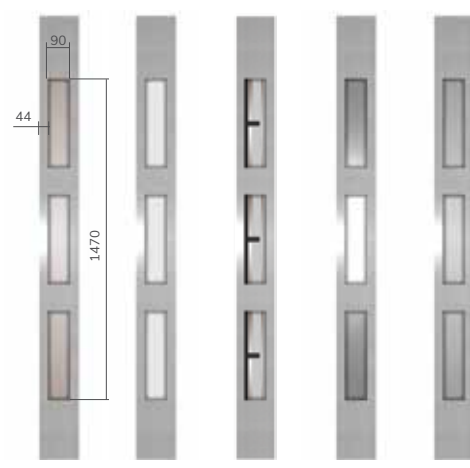

DOSTĘPNE PRZESZKLENIA

	3A	3B	3L	3M	3O
	Reflex brąz	Milk	Druk	Lustro weneckie	Reflex grafit
Dopłaty	-	-	110	110	110