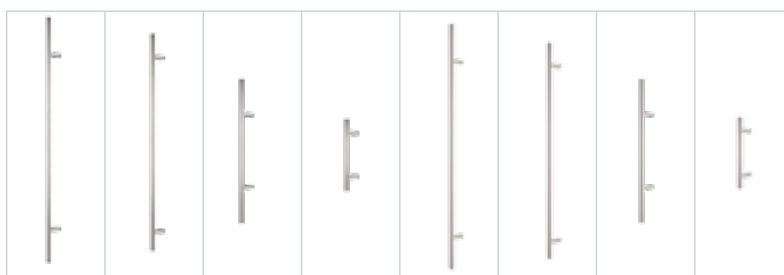

DOSTĘPNE POCHWYTY

Nazwa	1700mm prostokątny	1500mm prostokątny	1000mm prostokątny	500mm prostokątny	1700mm okrągły	1500mm okrągły	1000mm okrągły	500mm okrągły
Kolor inox - cena	585	550	475	425	525	500	420	385
Kolor czarny - cena	755	725	630	585	750	705	605	525
Dopłata do przycisku	195	195	-	-	195	195	-	-