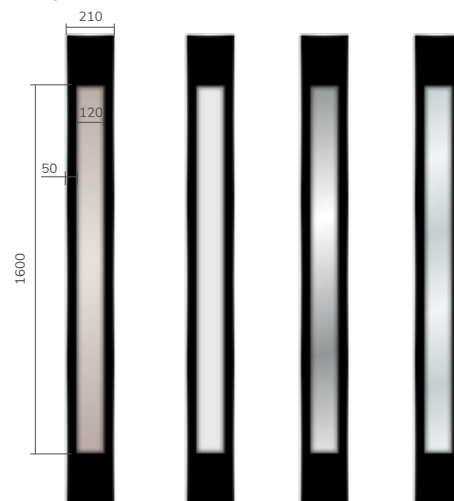

DOSTĘPNE PRZESZKLENIA

63A Reflex brąz	63B Milk	63C Lustro weneckie	63D Standard (przezierna)
Dopłaty -	-	110	-