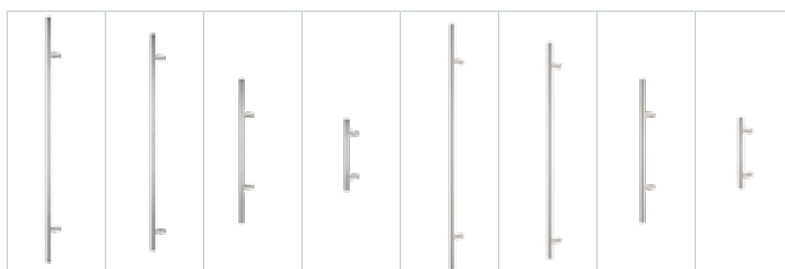

DOSTĘPNE POCHWYTY

Nazwa	1700mm prostokątny	1500mm prostokątny	1000mm prostokątny	500mm prostokątny	1700mm okrągły	1500mm okrągły	1000mm okrągły	500mm okrągły
Kolor inox - cena	585	550	475	425	525	500	420	385
Kolor czarny - cena	755	725	630	585	750	705	605	525
Dopłata do przycisku	195	195	-	-	195	195	-	-