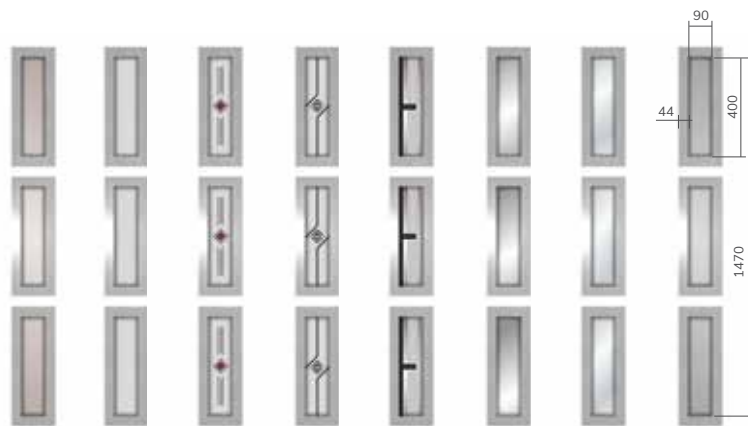

DOSTĘPNE PRZESZKLENIA

	2A	2B	2C	2D	2E	2F	2G	2H
	Reflex brąz	Milk	Druk	Druk	Druk	Lustro weneckie	Standard (przezierna)	Reflex grafit
Dopłaty	-	-	110	110	110	110	-	110