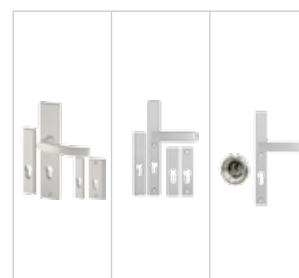

info Pochwyty niedostępne w standardzie OPTIMAL z dwoma zamkami. Przy wyborze pochwytu z przyciskiem, konieczne jest zastosowanie elektrozaczełu i zasilacza. Pochwyty z przyciskiem niedostępne do standardów OPTIMAL. Pochwyty o długości 500mm dostępne tylko z rozetą.