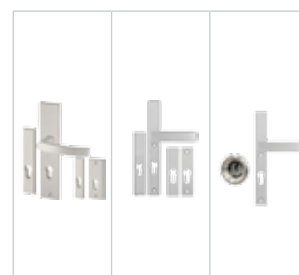

Gaja	Haga Slim	Rozeta + Haga Slim
205	215	305
215	225	345

info

Pochwyty niedostępne w standardzie OPTIMAL z dwoma zamkami. Przy wyborze pochwytu z przyciskiem, konieczne jest zastosowanie elektrozaczepek i zasilacza. Pochwyty z przyciskiem niedostępne do standardów OPTIMAL. Pochwyty o długości 500mm dostępne tylko z rozetą.