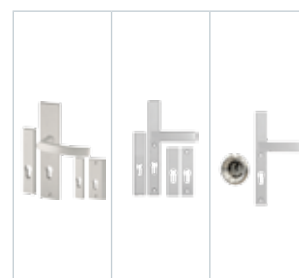

Gaja	Haga Slim	Rozeta + Haga Slim
205	215	305
215	225	345

info Pochwyty niedostępne w standardzie OPTIMAL z dwoma zamkami. Przy wyborze pochwyty z przyciskiem, konieczne jest zastosowanie elektrozaczełu i zasilacza. Pochwyty z przyciskiem niedostępne do standardów OPTIMAL. Pochwyty o długości 500mm dostępne tylko z rozetą.