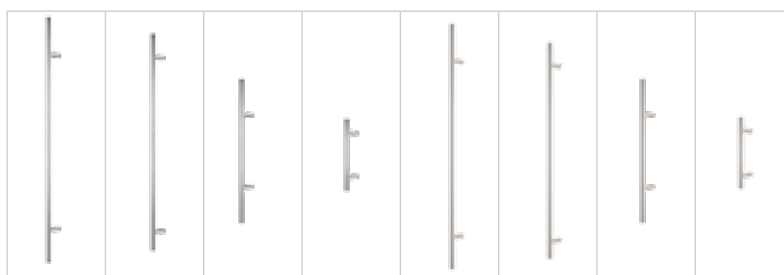

Dopłata

-

18B
Milk
Druk

110

18E
Reflex
grafit

110

DOSTĘPNE POCHWYTY

Nazwa	1700mm prostokątny	1500mm prostokątny	1000mm prostokątny	500mm prostokątny	1700mm okrągły	1500mm okrągły	1000mm okrągły	500mm okrągły
Kolor inox - cena	585	550	475	425	525	500	420	385
Kolor czarny - cena	755	725	630	585	750	705	605	525
Dopłata do przycisku	195	195	-	-	195	195	-	-

Gaja	Haga Slim	Rozeta + Haga Slim
205	215	305
215	225	345

info

Pochwyty niedostępne w standardzie OPTIMAL z dwoma zamkami. Przy wyborze pochwyty z przyciskiem, konieczne jest zastosowanie elektrozaczepek i zasilacza. Pochwyty z przyciskiem niedostępne do standardów OPTIMAL. Pochwyty o długości 500mm dostępne tylko z rozetą.

info

Rozeta dostępna dla standardów Passive i Arctic z zamkiem listwowym (bez górnego zamka).

Elektrozaczepek	230	Zasilacz dopuszkowy	115	Zasilacz sieciowy	90
-----------------	-----	---------------------	-----	-------------------	----