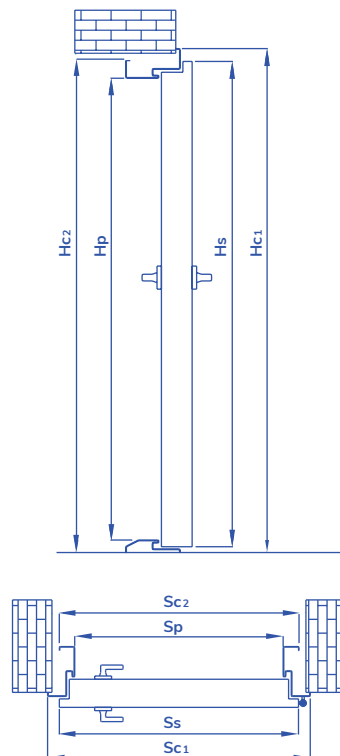

WYMIARY DRZWI Z OŚCIEŻNICAMI ASYMETRYCZNYMI I NAROŻNYMI

ROZMIAR DRZWI	OŚCIEŻNICA (WYMIAR WYŻSZY)		OŚCIEŻNICA (WYMIAR NIŻSZY)		PRZEJŚCIE		SKRZYDŁO		
	WYSOKOŚĆ H_{c1}	SZEROKOŚĆ S_{c1}	WYSOKOŚĆ H_{c2}	SZEROKOŚĆ S_{c2}	WYSOKOŚĆ H_p	SZEROKOŚĆ S_p	WYSOKOŚĆ H_s	SZEROKOŚĆ S_s	
OPTIMAL RC2, RC3 OŚCIEŻNICA STALOWA ASYMETRYCZNA	80N	2056	886	2036	846	1983	776	2015	825
	80	2078	911	2058	871	2005	801	2037	850
	90	2078	1011	2058	971	2005	901	2037	950
	100	2078	1111	2058	1071	2005	1001	2037	1050
OPTIMAL RC2, RC3 OŚCIEŻNICA STALOWA NAROŻNA	80N	2056	886	2017	808	1983	776	2015	825
	80	2078	911	2039	833	2005	801	2037	850
	90	2078	1011	2039	933	2005	901	2037	950
	100	2078	1111	2039	1033	2005	1001	2037	1050
42 OŚCIEŻNICA STALOWA ASYMETRYCZNA	80	2078	911	2058	871	2002	801	2037	850
	90	2078	1011	2058	971	2002	901	2037	950
	100	2078	1111	2058	1071	2002	1001	2037	1050
42 OŚCIEŻNICA STALOWA NAROŻNA	80	2078	911	2039	833	2002	801	2037	850
	90	2078	1011	2039	933	2002	901	2037	950
	100	2078	1111	2039	1033	2002	1001	2037	1050
42 UNI OŚCIEŻNICA STALOWA ASYMETRYCZNA	70	2078	811	2058	771	2002	701	2037	750
	80	2078	911	2058	871	2002	801	2037	850
	90	2078	1011	2058	971	2002	901	2037	950
42 UNI OŚCIEŻNICA STALOWA NAROŻNA	70	2078	811	2039	733	2002	701	2037	750
	80	2078	911	2039	833	2002	801	2037	850
	90	2078	1011	2039	933	2002	901	2037	950
	100	2078	1111	2039	1033	2002	1001	2037	1050