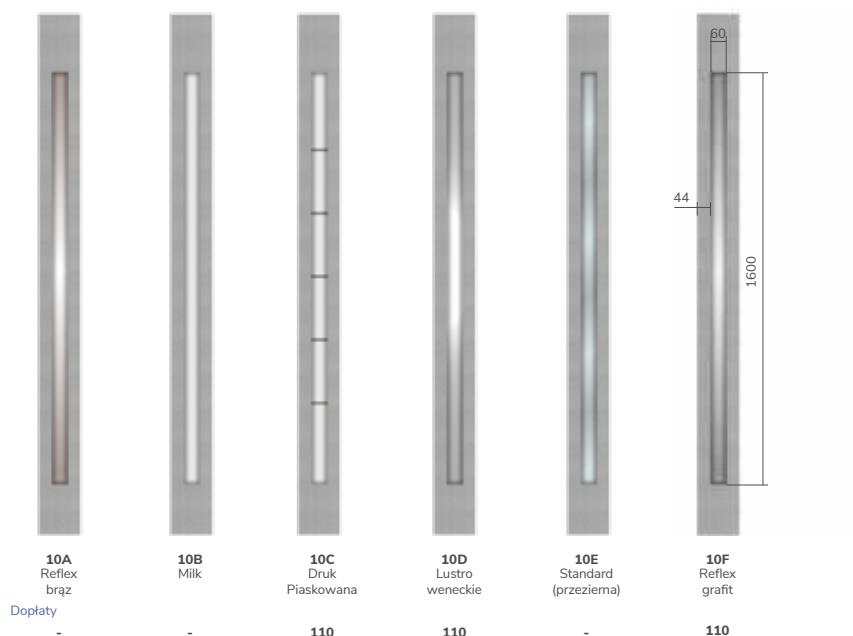

DOSTĘPNE PRZESZKLENIA

10A Reflex brąz	10B Milk	10C Druk Piaskowana	10D Lustro weneckie	10E Standard (przezierna)	10F Reflex grafit
Dopłaty	-	110	110	-	110

DOSTĘPNE POCHWYTY

Nazwa	1700mm prostokątny	1500mm prostokątny	1000mm prostokątny	500mm prostokątny	1700mm okrągły	1500mm okrągły	1000mm okrągły	500mm okrągły
Kolor inox - cena	585	550	475	425	525	500	420	385
Kolor czarny - cena	755	725	630	585	750	705	605	525
Dopłata do przycisku	195	195	-	-	195	195	-	-

Gaja	Haga Slim	Rozeta + Haga Slim
205	215	305
215	225	345

info Pochwyty niedostępne w standardzie OPTIMAL z dwoma zamkami. Przy wyborze pochwytu z przyciskiem, konieczne jest zastosowanie elektrozaczepek i zasilacza. Pochwyty z przyciskiem niedostępne do standardów OPTIMAL. Pochwyty o długości 500mm dostępne tylko z rozetą.

info Rozeta dostępna dla standardów Passive i Arctic z zamkiem listwowym (bez górnego zamka).

Elektrozaczepek	230	Zasilacz dopuszkowy	115	Zasilacz sieciowy	90