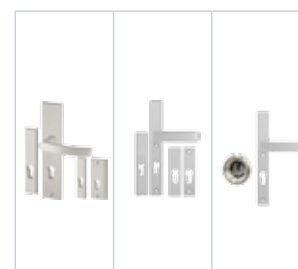

Gaja	Haga Slim	Rozeta + Haga Slim
205	215	305
215	225	345

info Pochwyty niedostępne w standardzie OPTIMAL z dwoma zamkami. Przy wyborze pochwyty z przyciskiem, konieczne jest zastosowanie elektrozaczeptu i zasilacza. Pochwyty z przyciskiem niedostępne do standardów OPTIMAL. Pochwyty o długości 500mm dostępne tylko z rozetą.