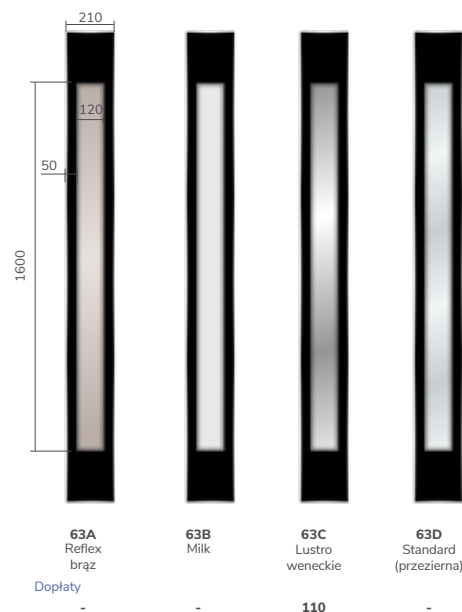

DOSTĘPNE PRZESZKLENIA