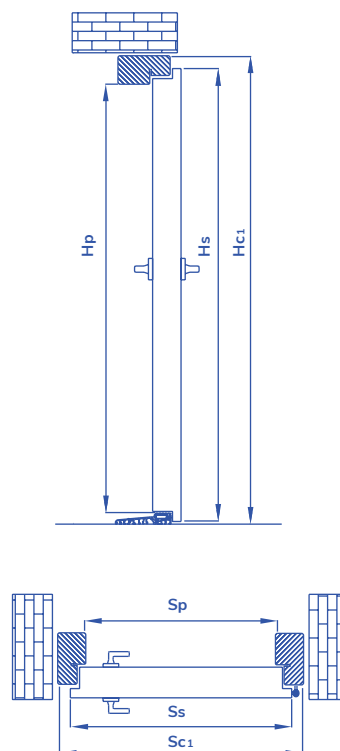

Tabele wymiarowe

WYMIARY DRZWI Z OŚCIEŻNICAMI SYMETRYCZNYMI

	ROZMIAR DRZWI	OŚCIEŻNICA		PRZEJŚCIE		SKRZYDŁO	
		WYSOKOŚĆ H_{c1}	SZEROKOŚĆ S_{c1}	WYSOKOŚĆ H_p	SZEROKOŚĆ S_p	WYSOKOŚĆ H_s	SZEROKOŚĆ S_s
PASSIVE OŚCIEŻNICA MET/DREW	80	2096	941	2005	801	2051	880
	90	2096	1041	2005	901	2051	980
	90N	2070	1000	1979	860	2025	939
	100	2096	1141	2005	1001	2051	1080
PASSIVE OŚCIEŻNICA ALUMINIOWA	80	2115	979	2005	801	2051	880
	90	2115	1079	2005	901	2051	980
	90N	2089	1038	1979	860	2025	939
	100	2115	1179	2005	1001	2051	1080
ARKTIC OŚCIEŻNICA MET/DREW	80	2096	911	2022	801	2051	850
	90	2096	1011	2022	901	2051	950
	90N	2070	970	1996	860	2025	909
	100	2096	1111	2022	1001	2051	1050
ARKTIC OŚCIEŻNICA ALUMINIOWA	80	2115	949	2022	801	2051	850
	90	2115	1049	2022	901	2051	950
	90N	2089	1008	1996	860	2025	909
	100	2115	1149	2022	1001	2051	1050
NORDIC OŚCIEŻNICA MET/DREW	80	2075	911	2005	801	2037	850
	90	2075	1011	2005	901	2037	950
	100	2075	1111	2005	1001	2037	1050
OPTIMAL RC2, RC3 OŚCIEŻNICA STALOWA SYMETRYCZNA	80N	2056	886	1983	776	2015	825
	80	2078	911	2005	801	2037	850
	90	2078	1011	2005	901	2037	950
	100	2078	1111	2005	1001	2037	1050
DWUSKRZYDŁOWE	110 (80+30)	2075	1213	2005	1100	2037	1150
	120 (90+30)	2075	1313	2005	1200	2037	1250
	130 (80+50)	2075	1413	2005	1300	2037	1350
	140 (90+50)	2075	1513	2005	1400	2037	1450

info

Luzy montażowe powinny być dobrane zgodnie ze sztuką budowlaną uwzględniając sposób montażu, rodzaj ścian oraz warunki na budowie.