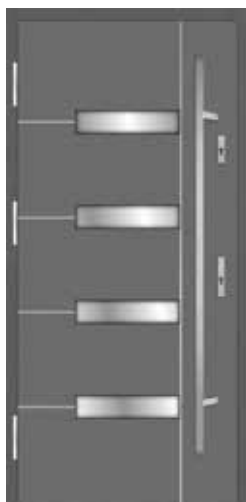

G 637/51

info

Modele dostępne w pełnej kolorystyce. Modele dostępne również z aplikacją nieprzezierną.

info

Modele niedostępne w rozmiarach 80 i 90N.

DOSTĘPNE PRZESZKLENIA

51I/52I/53I Reflex brąz	51I/52I/53J Milk	51E/52E/53E Lustro weneckie	51K/52K/53K Standard (przezierna)	51L/52L/53L Reflex grafit
Dopłaty	-	-	110	-
				110

info

Modele dostępne w pełnej kolorystyce. Modele dostępne również z aplikacją nieprzezierną.

DOSTĘPNE POCHWYTY

Nazwa	1700mm prostokątny	1500mm prostokątny	1000mm prostokątny	500mm prostokątny	1700mm okrągły	1500mm okrągły	1000mm okrągły	500mm okrągły
Kolor inox - cena	585	550	475	425	525	500	420	385
Kolor czarny - cena	755	725	630	585	750	705	605	525
Dopłata do przycisku	195	195	-	-	195	195	-	-

Gaja	Haga Slim	Rozeta + Haga Slim
205	215	305
215	225	345

info

Pochwyty niedostępne w standardzie OPTIMAL z dwoma zamkami. Przy wyborze pochwytu z przyciskiem, konieczne jest zastosowanie elektrozaczepek i zasilacza. Pochwyty z przyciskiem niedostępne do standardów OPTIMAL. Pochwyty o długości 500mm dostępne tylko z rozetą.

info

Rozeta dostępna dla standardów Passive i Arctic z zamkiem listwowym (bez górnego zamka).

Elektrozacpek	230	Zasilacz dopuszkowy	115	Zasilacz sieciowy	90