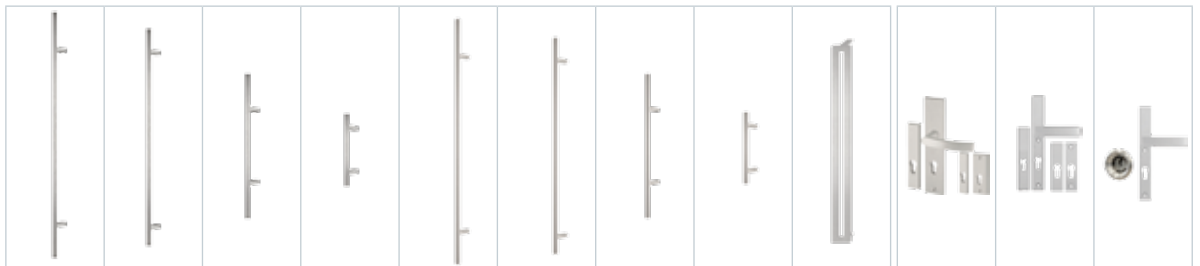

Dopłaty

DOSTĘPNE POCHWYTY

Nazwa	1700mm prostokątny	1500mm prostokątny	1000mm prostokątny	500mm prostokątny	1700mm okrągły	1500mm okrągły	1000mm okrągły	500mm okrągły	1600mm nr 09	Gaja	Haga Slim	Rozeta + Haga Slim
Kolor inox - cena	585	550	475	425	525	500	420	385	1180	205	215	305
Kolor czarny - cena	755	725	630	585	750	705	605	525	1340	215	225	345
Dopłata do przycisku	195	195	-	-	195	195	-	-	-			

info

Pochwyty niedostępne w standardzie OPTIMAL z dwoma zamkami. Przy wyborze pochwyty z przyciskiem, konieczne jest zastosowanie elektrozaczepek i zasilacza. Pochwyty z przyciskiem niedostępne do standardów OPTIMAL. Pochwyty o długości 500mm dostępne tylko z rozetą.