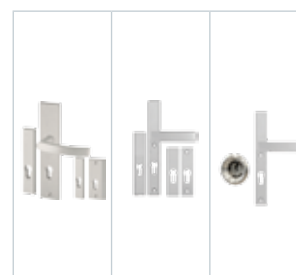

Gaja	Haga Slim	Rozeta + Haga Slim
205	215	305
215	225	345

info Pochwyty niedostępne w standardzie OPTIMAL z dwoma zamkami. Przy wyborze pochwyty z przyciskiem, konieczne jest zastosowanie elektrozaczepek i zasilacza. Pochwyty z przyciskiem niedostępne do standardów OPTIMAL. Pochwyty o długości 500mm dostępne tylko z rozetą.