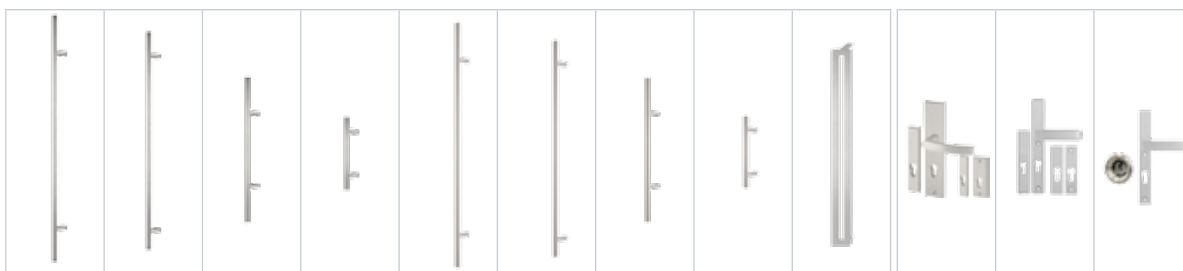

DOSTĘPNE POCHWYTY

Nazwa	1700mm prostokątny	1500mm prostokątny	1000mm prostokątny	500mm prostokątny	1700mm okrągły	1500mm okrągły	1000mm okrągły	500mm okrągły	1600mm nr 09	Gaja	Haga Slim	Rozeta + Haga Slim
Kolor inox - cena	585	550	475	425	525	500	420	385	1180	205	215	305
Kolor czarny - cena	755	725	630	585	750	705	605	525	1340	215	225	345
Dopłata do przycisku	195	195	-	-	195	195	-	-	-			

info Pochwyty niedostępne w standardzie OPTIMAL z dwoma zamkami. Przy wyborze pochwyty z przyciskiem, konieczne jest zastosowanie elektrozaczepek i zasilacza. Pochwyty z przyciskiem niedostępne do standardów OPTIMAL. Pochwyty o długości 500mm dostępne tylko z rozetą.

info Rozeta dostępna dla standardów Passive i Arctic z zamkiem listwowym (bez górnego zamka).

Elektrozaczepek	230	Zasilacz dopuszkowy	115	Zasilacz sieciowy	90