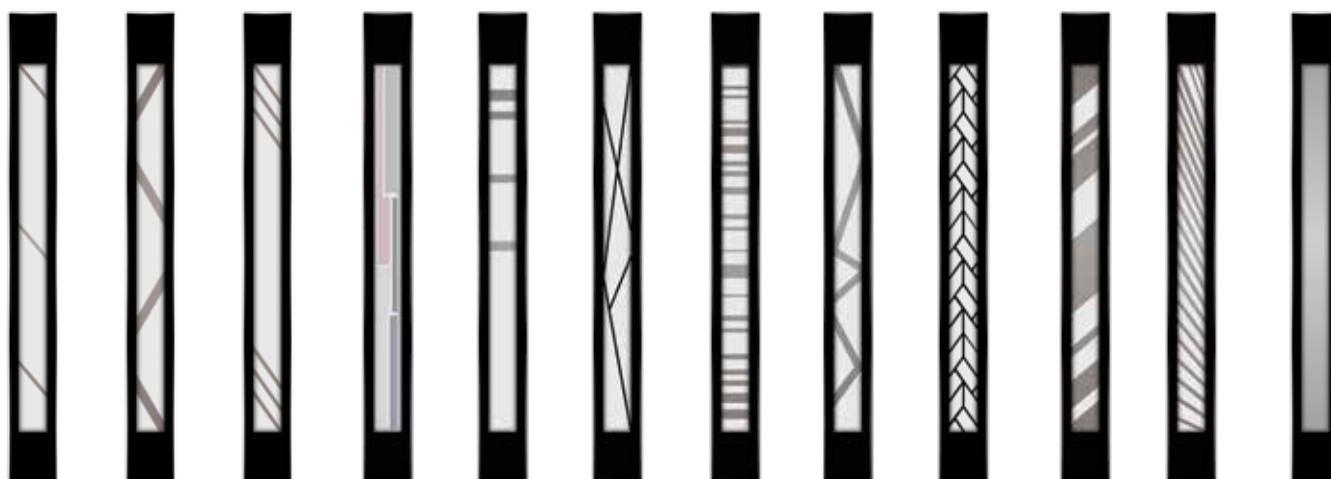

DOSTĘPNE PRZESZKLENIA

	63E Druk	63F Druk	63G Druk	63H Druk	63I Druk	63J Druk	63K Druk	63L Druk	63M Druk	63N Druk	63O Druk	63P Reflex grafit
Dopłaty	110	110	110	110	110	110	110	110	110	110	110	110

DOSTĘPNE POCHWYTY

Nazwa	1700mm prostokątny	1500mm prostokątny	1000mm prostokątny	500mm prostokątny	1700mm okrągły	1500mm okrągły	1000mm okrągły	500mm okrągły	1038mm nr 12	460mm nr 11	Gaja	Haga Slim	Rozeta + Haga Slim
Kolor inox - cena	585	550	475	425	525	500	420	385	640	700	205	215	305
Kolor czarny - cena	755	725	630	585	750	705	605	525	810	790	215	225	345
Dopłata do przycisku	195	195	-	-	195	195	-	-	-	-			

info

Pochwyty niedostępne w standardzie OPTIMAL z dwoma zamkami. Przy wyborze pochwyty z przyciskiem, konieczne jest zastosowanie elektrozaczepek i zasilacza. Pochwyty z przyciskiem niedostępne do standardów OPTIMAL. Pochwyty o długości 500mm oraz pochwyty nr 11 i nr 12 dostępne tylko z rozetą.

info

Rozeta dostępna dla standardów Passive i Arctic z zamkiem listwowym (bez górnego zamka).

Elektrozaczepek	230	Zasilacz dopuszkowy	115	Zasilacz sieciowy	90