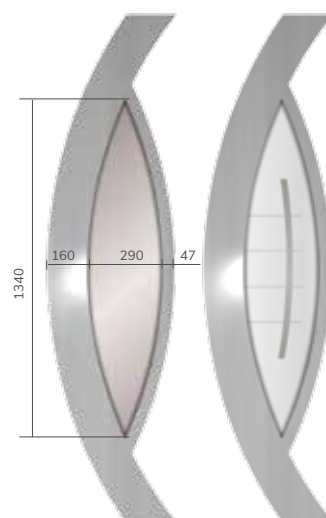

26A
Reflex
brax

26B
Druk

Dopłaty

-

110