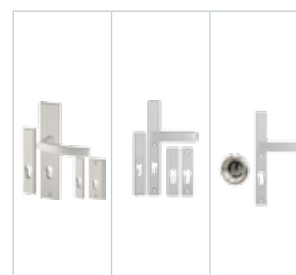

Gaja	Haga Slim	Rozeta + Haga Slim
205	215	305
215	225	345

 Pochwyty niedostępne w standardzie OPTIMAL z dwoma zamkami. Przy wyborze pochwyty z przyciskiem, konieczne jest zastosowanie elektrozaczełu i zasilacza. Pochwyty z przyciskiem niedostępne do standardów OPTIMAL. Pochwyty o długości 500mm dostępne tylko z rozetą.