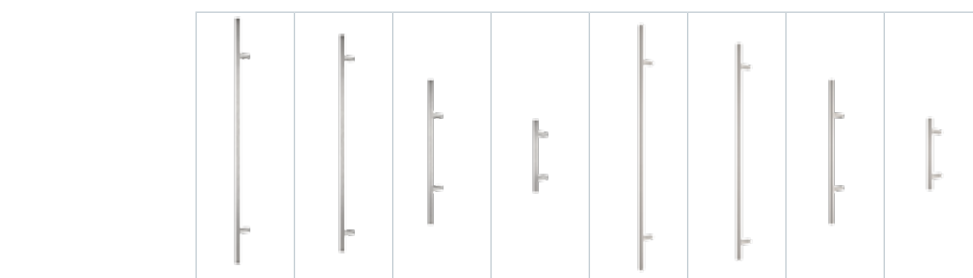

DOSTĘPNE POCHWYTY

Nazwa	1700mm prostokątny	1500mm prostokątny	1000mm prostokątny	500mm prostokątny	1700mm okrągły	1500mm okrągły	1000mm okrągły	500mm okrągły
Kolor inox - cena	585	550	475	425	525	500	420	385
Kolor czarny - cena	755	725	630	585	750	705	605	525
Dopłata do przycisku	195	195	-	-	195	195	-	-