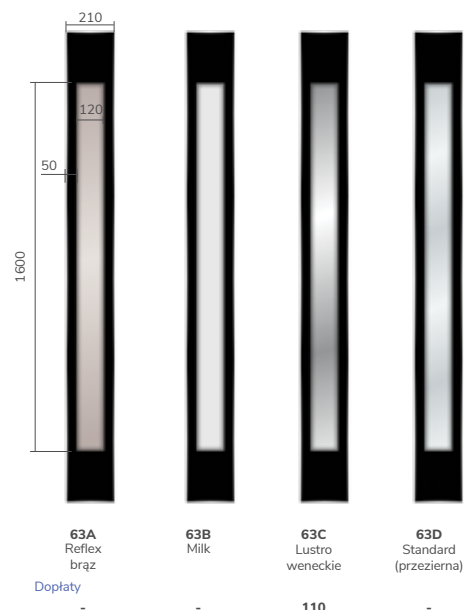

DOSTĘPNE PRZESZKLENIA