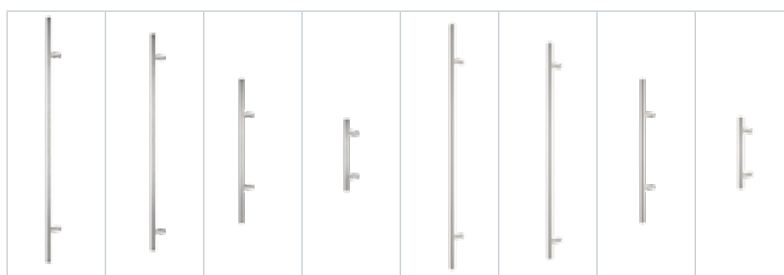

DOSTĘPNE POCHWYTY

Nazwa	1700mm prostokątny	1500mm prostokątny	1000mm prostokątny	500mm prostokątny	1700mm okrągły	1500mm okrągły	1000mm okrągły	500mm okrągły
Kolor inox - cena	585	550	475	425	525	500	420	385
Kolor czarny - cena	755	725	630	585	750	705	605	525
Dopłata do przycisku	195	195	-	-	195	195	-	-