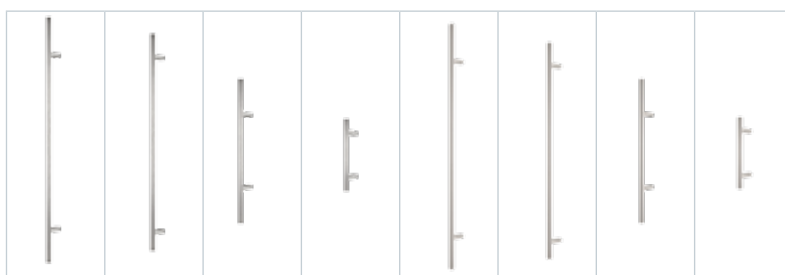

DOSTĘPNE POCHWYTY

Nazwa	1700mm prostokątny	1500mm prostokątny	1000mm prostokątny	500mm prostokątny	1700mm okrągły	1500mm okrągły	1000mm okrągły	500mm okrągły
Kolor inox - cena	585	550	475	425	525	500	420	385
Kolor czarny - cena	755	725	630	585	750	705	605	525
Dopłata do przycisku	195	195	-	-	195	195	-	-