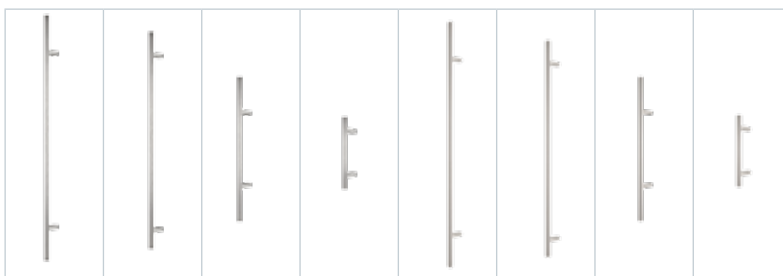

DOSTĘPNE POCHWYTY

Nazwa	1700mm prostokątny	1500mm prostokątny	1000mm prostokątny	500mm prostokątny	1700mm okrągły	1500mm okrągły	1000mm okrągły	500mm okrągły
Kolor inox - cena	585	550	475	425	525	500	420	385
Kolor czarny - cena	755	725	630	585	750	705	605	525
Dopłata do przycisku	195	195	-	-	195	195	-	-