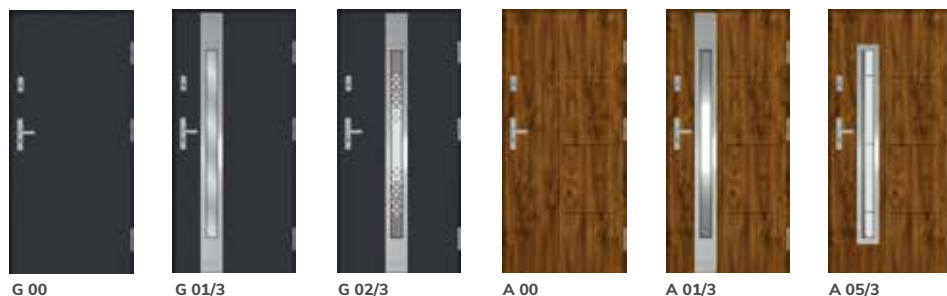

Drzwi w niestandardowych rozmiarach

Drzwi w niestandardowych rozmiarach dostępne w wysokościach 2020 mm, 2050 mm, 2080 mm oraz 2250 mm wyłącznie w standardach 72 Arctic Standard oraz 72 Arctic z zamkiem listwowym z ościeżnicą aluminiową.

Ceny standardu Arctic z ościeżnicą aluminiową

2799	3899	3899	2949	3899	3899