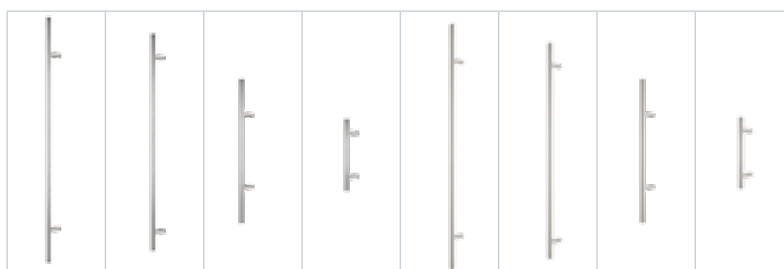

DOSTĘPNE POCHWYTY

Nazwa	1700mm prostokątny	1500mm prostokątny	1000mm prostokątny	500mm prostokątny	1700mm okrągły	1500mm okrągły	1000mm okrągły	500mm okrągły
Kolor inox - cena	585	550	475	425	525	500	420	385
Kolor czarny - cena	755	725	630	585	750	705	605	525
Dopłata do przycisku	195	195	-	-	195	195	-	-