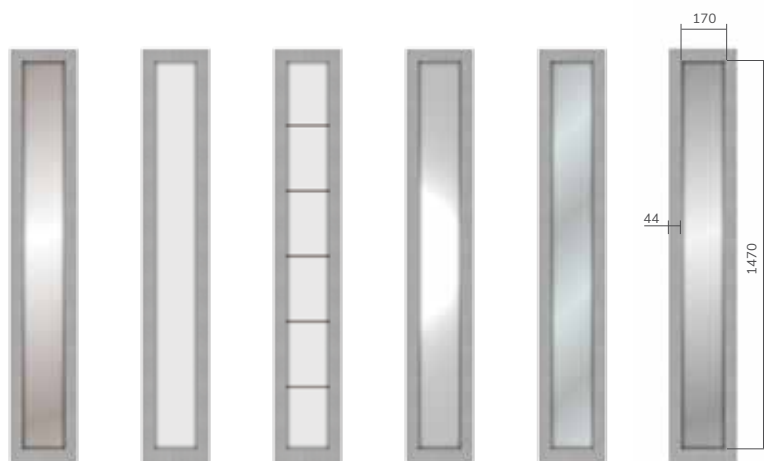

G 60/56

F 60/56

F 61/56

G 61/56

info
Model dostępny w pełnej kolorystyce.

DOSTĘPNE PRZESZKLENIA

56A Reflex brąz	56B Milk	56C Druk Piakowana	56D Lustro weneckie	56E Standard (przezierna)	56F Reflex grafit
Dopłaty	-	-	110	110	-
	-	110	110	-	110