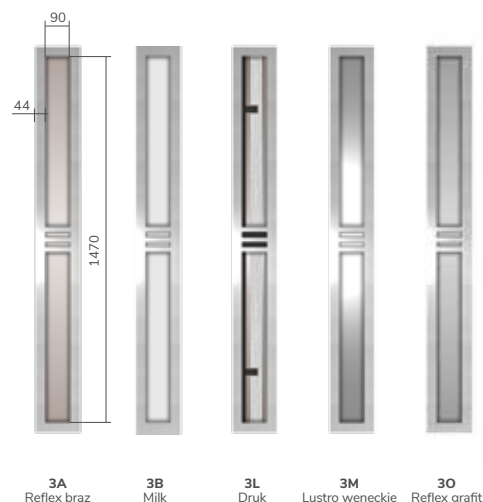

DOSTĘPNE PRZESZKLENIA

3A Reflex brąz	3B Milk	3L Druk	3M Lustro weneckie	3O Reflex grafit
Dopłaty	-	110	110	110