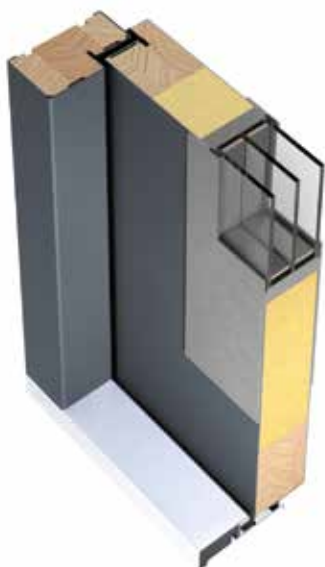

Zamek listwowy ROTO QB (3 zamki)

Zamek listwowy ROTO QB (4 zamki)

Zamek listwowy Automatyczny ENEO

Standard Nordic

DRZWI O GRUBOŚCI SKRZYDŁA 55 MM

Standard 55 Nordic to drzwi z segmentu Medium dedykowane do domów o wysokim i normalnym standardzie energetycznym. Spełnia wymogi izolacyjne dla drzwi zewnętrznych, a w przypadku modeli nieprzeszklonych również dla domów energooszczędnych. Standard Nordic jest ekonomiczną alternatywą dla drzwi Arktic.