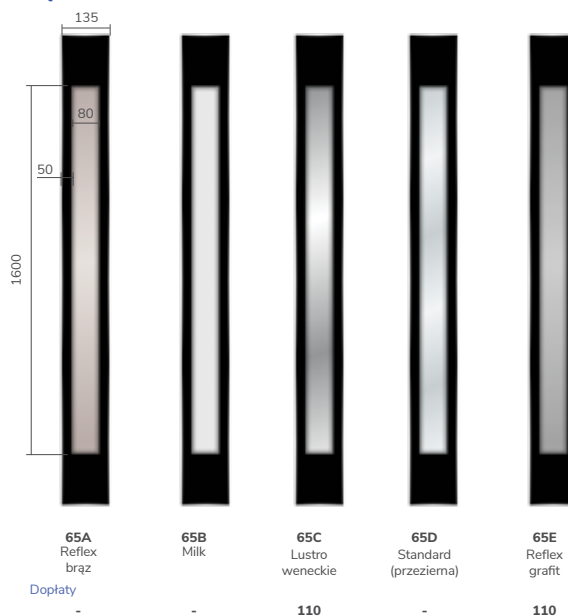

DOSTĘPNE PRZESZKLENIA

DOSTĘPNE POCHWYTY

Nazwa	1700mm prostokątny	1500mm prostokątny	1000mm prostokątny	500mm prostokątny	1700mm okrągły	1500mm okrągły	1000mm okrągły	500mm okrągły	1600mm nr 09	2048mm nr 17	Gaja	Haga Slim	Rozeta + Haga Slim
Kolor inox - cena	585	550	475	425	525	500	420	385	1180	2000	205	215	305
Kolor czarny - cena	755	725	630	585	750	705	605	525	1340	2260	215	225	345
Dopłata do przycisku	195	195	-	-	195	195	-	-	-	-			