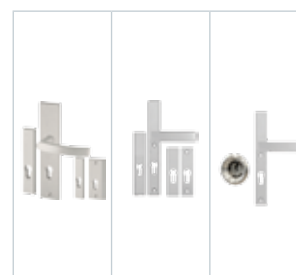

Gaja	Haga Slim	Rozeta + Haga Slim
205	215	305
215	225	345

info

Pochwyty niedostępne w standardzie OPTIMAL z dwoma zamkami. Przy wyborze pochwyty z przyciskiem, konieczne jest zastosowanie elektrozaczepek i zasilacza. Pochwyty z przyciskiem niedostępne do standardów OPTIMAL. Pochwyty o długości 500mm dostępne tylko z rozetą.