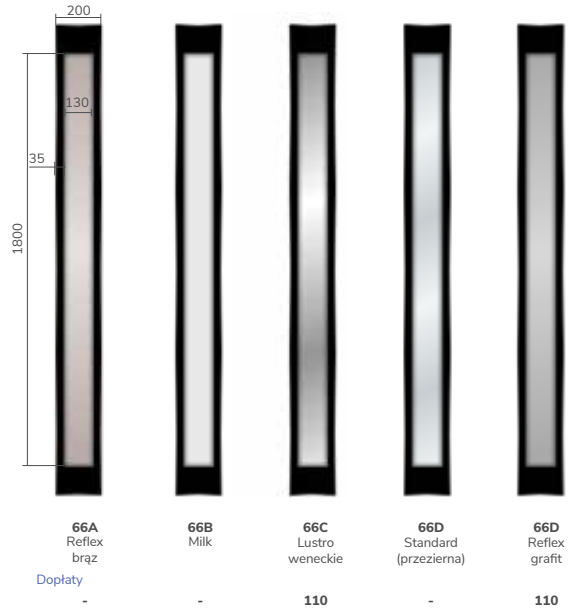

DOSTĘPNE PRZESZKLENIA

GS 84/60

info
Modele dostępne w pełnej kolorystyce.

info
Od strony wewnętrznej ramka aluminiowa w kolorze czarnym.