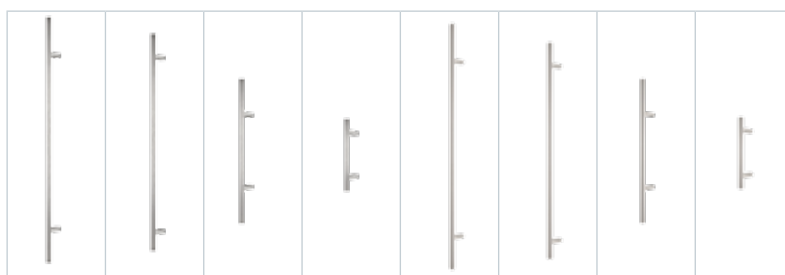

DOSTĘPNE POCHWYTY

Nazwa	1700mm prostokątny	1500mm prostokątny	1000mm prostokątny	500mm prostokątny	1700mm okrągły	1500mm okrągły	1000mm okrągły	500mm okrągły
Kolor inox - cena	585	550	475	425	525	500	420	385
Kolor czarny - cena	755	725	630	585	750	705	605	525
Dopłata do przycisku	195	195	-	-	195	195	-	-