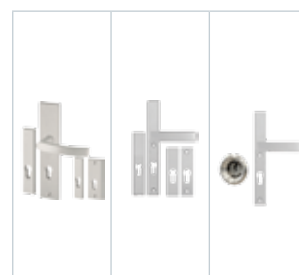

Gaja	Haga Slim	Rozeta + Haga Slim
205	215	305
215	225	345

info

Pochwyty niedostępne w standardzie OPTIMAL z dwoma zamkami. Przy wyborze pochwyty z przyciskiem, konieczne jest zastosowanie elektrozaczełu i zasilacza. Pochwyty z przyciskiem niedostępne do standardów OPTIMAL. Pochwyty o długości 500mm dostępne tylko z rozetą.