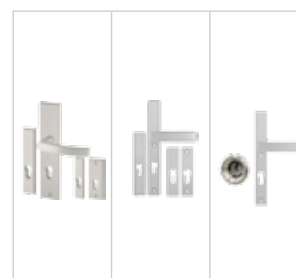

Gaja	Haga Slim	Rozeta + Haga Slim
205	215	305
215	225	345

info

Pochwyty niedostępne w standardzie OPTIMAL z dwoma zamkami. Przy wyborze pochwytu z przyciskiem, konieczne jest zastosowanie elektrozaczełu i zasilacza. Pochwyty z przyciskiem niedostępne do standardów OPTIMAL. Pochwyty o długości 500mm dostępne tylko z rozetą.