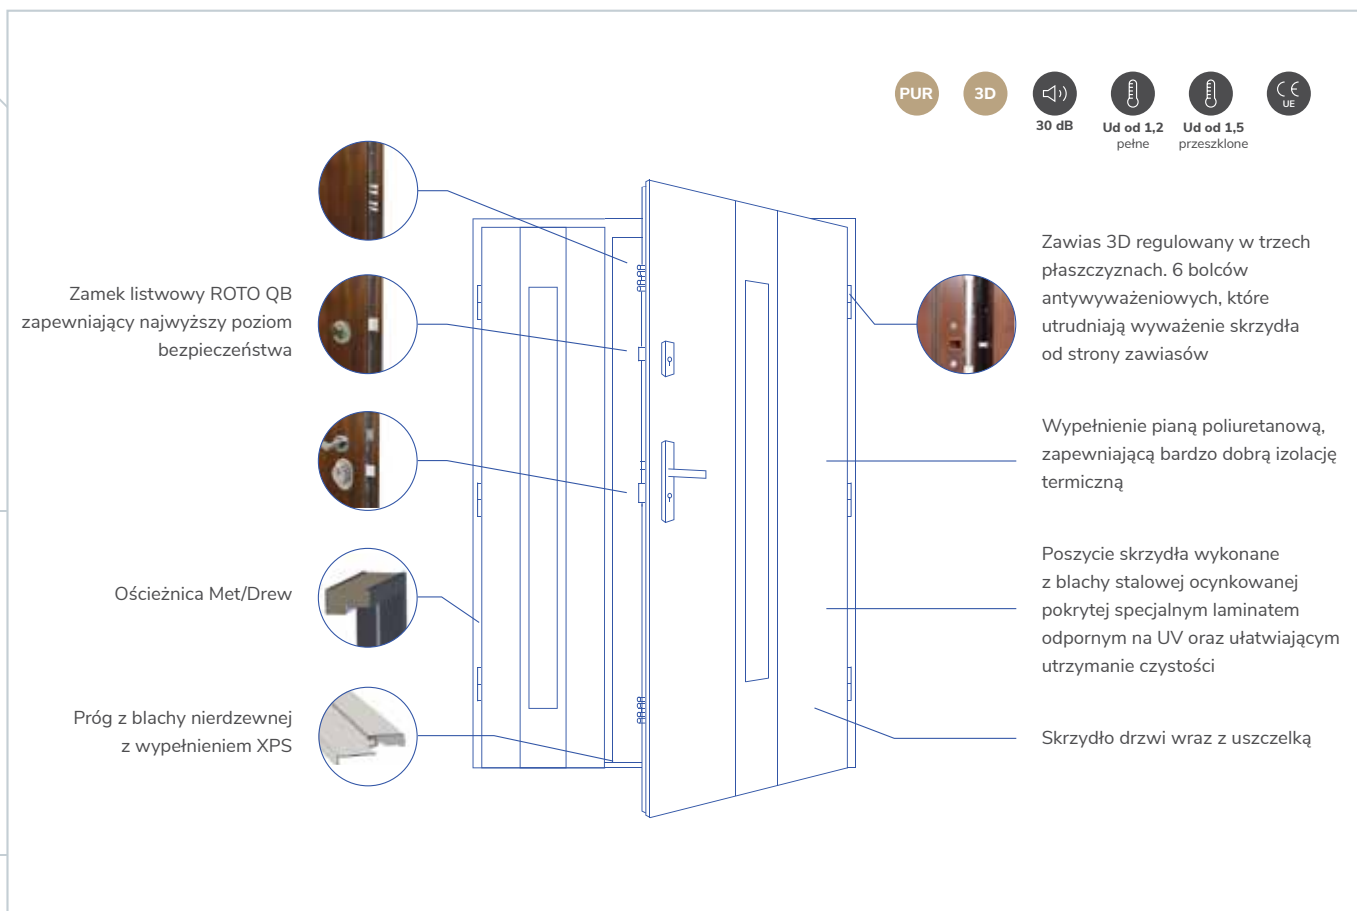

Drzwi dwuskrzydłowe

BUDOWA DRZWI DWUSKRZYDŁOWYCH JEST OPARTA NA STANDARDZIE NORDIC Z ZAMKIEM LISTWOWYM ROTO QB.

Wszystkie wzory modeli dostępnych w standardzie Nordic (kolekcje Modern, Traditional oraz większość modeli z kolekcji No glass) są dostępne w wersji dwuskrzydłowej z nieprzeszklonym skrzydłem biernym. Dostępne wersje z obydwooma skrzydłami przeszklonymi są zaprezentowane w konfiguratorze.