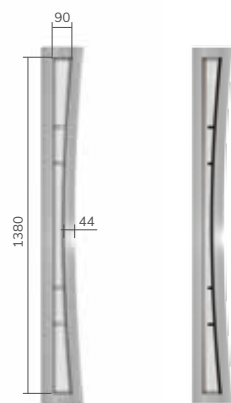

DOSTĘPNE PRZESZKLENIA

28A
Druk

28B
Druk

Dopłaty

110

110