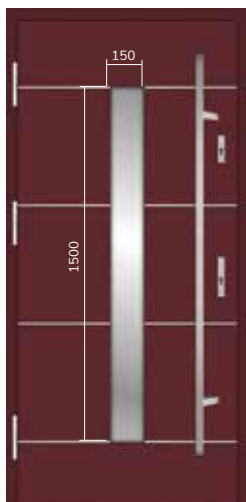

G 628/49

info

Modele niedostępne z pochwytnymi 50cm i 100cm.