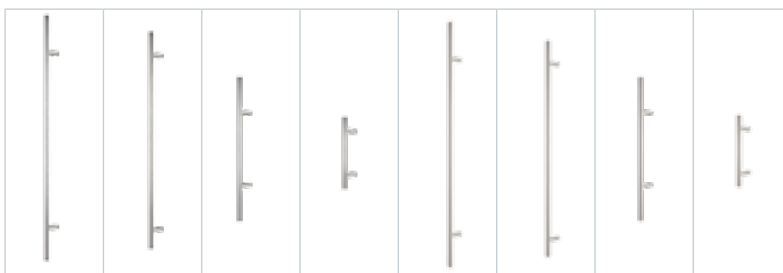

DOSTĘPNE POCHWYTY

Nazwa	1700mm prostokątny	1500mm prostokątny	1000mm prostokątny	500mm prostokątny	1700mm okrągły	1500mm okrągły	1000mm okrągły	500mm okrągły
Kolor inox - cena	585	550	475	425	525	500	420	385
Kolor czarny - cena	755	725	630	585	750	705	605	525
Dopłata do przycisku	195	195	-	-	195	195	-	-