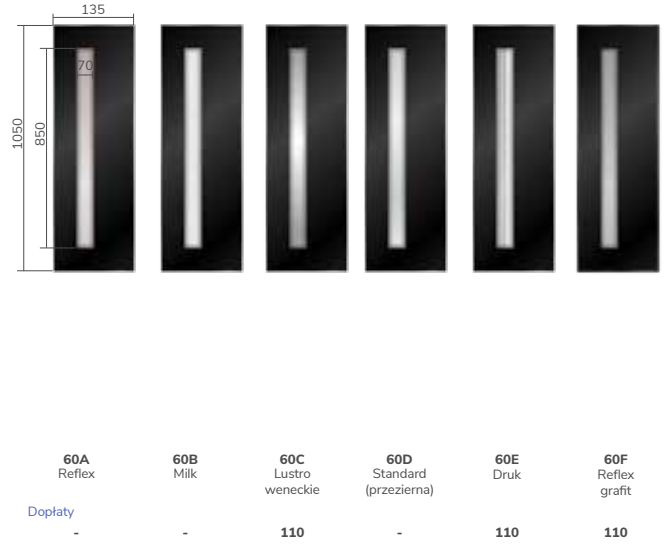

DOSTĘPNE PRZESZKLENIA

DOSTĘPNE POCHWYTY

Nazwa	1700mm prostokątny	1500mm prostokątny	1000mm prostokątny	500mm prostokątny	1700mm okrągły	1500mm okrągły	1000mm okrągły	500mm okrągły	1400mm nr 18	Gaja	Haga Slim	Rozeta + Haga Slim
Kolor inox - cena	585	550	475	425	525	500	420	385	800	205	215	305
Kolor czarny - cena	755	725	630	585	750	705	605	525	920	215	225	345
Dopłata do przycisku	195	195	-	-	195	195	-	-	-			

info Pochwyty niedostępne w standardzie OPTIMAL z dwoma zamkami. Przy wyborze pochwytu z przyciskiem, konieczne jest zastosowanie elektrozaczepek i zasilacza. Pochwyty z przyciskiem niedostępne do standardów OPTIMAL. Pochwyty o długości 500mm dostępne tylko z rozetą.

info Rozeta dostępna dla standardów Passive i Arctic z zamkiem listwowym (bez górnego zamka).

Elektrozaczepek	230	Zasilacz dopuszkowy	115	Zasilacz sieciowy	90