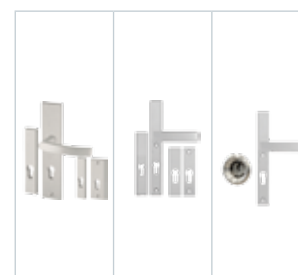

Gaja	Haga Slim	Rozeta + Haga Slim
205	215	305
215	225	345

info Pochwyty niedostępne w standardzie OPTIMAL z dwoma zamkami. Przy wyborze pochwyty z przyciskiem, konieczne jest zastosowanie elektrozaczełu i zasilacza. Pochwyty z przyciskiem niedostępne do standardów OPTIMAL. Pochwyty o długości 500mm dostępne tylko z rozetą.