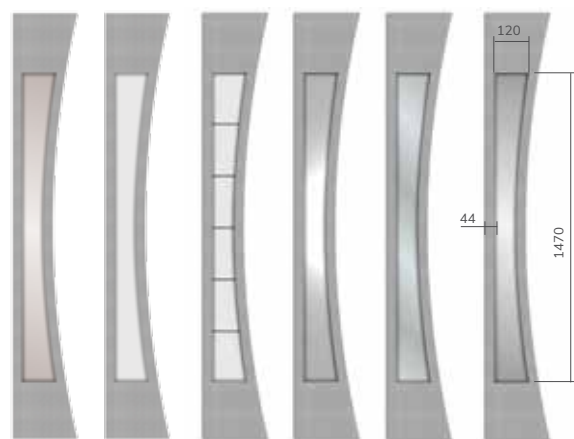

55A Reflex brąz	55B Milk	55C Druk Piaskowana	55D Lustro weneckie	55E Standard (przezierna)	55F Reflex grafit
Dopłaty	-	110	110	-	110

info Modele dostępne w pełnej kolorystyce.

DOSTĘPNE POCHWYTY

	1700mm prostokątny	1500mm prostokątny	1000mm prostokątny	500mm prostokątny	1700mm okrągły	1500mm okrągły	1000mm okrągły	500mm okrągły
Nazwa								
Kolor inox - cena	585	550	475	425	525	500	420	385
Kolor czarny - cena	755	725	630	585	750	705	605	525
Dopłata do przycisku	195	195	-	-	195	195	-	-