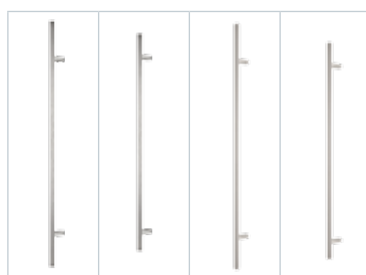

DOSTĘPNE POCHWYTY

Nazwa	1700mm prostokątny	1500mm prostokątny	1700mm okrągły	1500mm okrągły
Kolor inox - cena	585	550	525	500
Kolor czarny - cena	755	725	750	705
Dopłata do przycisku	195	195	195	195