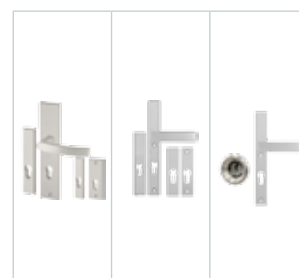

Gaja	Haga Slim	Rozeta + Haga Slim
205	215	305
215	225	345

info

Pochwyty niedostępne w standardzie OPTIMAL z dwoma zamkami. Przy wyborze pochwytu z przyciskiem, konieczne jest zastosowanie elektrozaczepek i zasilacza. Pochwyty z przyciskiem niedostępne do standardów OPTIMAL. Pochwyty o długości 500mm dostępne tylko z rozetą.