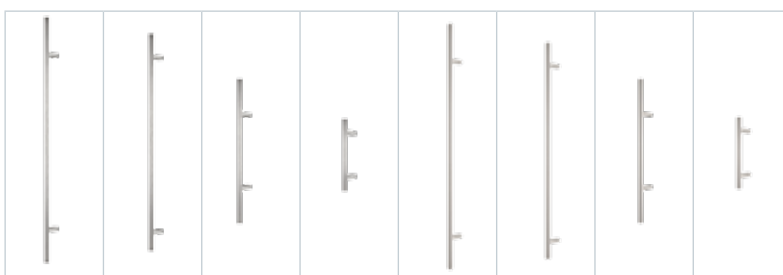

-

-

110

-

110

 Modele dostępne w pełnej kolorystyce. Modele dostępne również z aplikacją nieprzezierną.

DOSTĘPNE POCHWYTY

Nazwa	1700mm prostokątny	1500mm prostokątny	1000mm prostokątny	500mm prostokątny	1700mm okrągły	1500mm okrągły	1000mm okrągły	500mm okrągły
Kolor inox - cena	585	550	475	425	525	500	420	385
Kolor czarny - cena	755	725	630	585	750	705	605	525
Dopłata do przycisku	195	195	-	-	195	195	-	-

Gaja	Haga Slim	Rozeta + Haga Slim
205	215	305
215	225	345

 Pochwyty niedostępne w standardzie OPTIMAL z dwoma zamkami. Przy wyborze pochwyty z przyciskiem, konieczne jest zastosowanie elektrozaczełu i zasilacza. Pochwyty z przyciskiem niedostępne do standardów OPTIMAL. Pochwyty o długości 500mm dostępne tylko z rozetą.