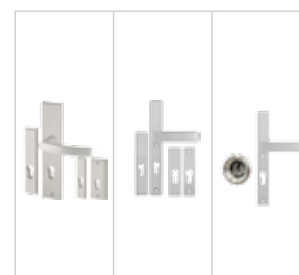

Gaja	Haga Slim	Rozeta + Haga Slim
205	215	305
215	225	345

info

Pochwyty niedostępne w standardzie OPTIMAL z dwoma zamkami. Przy wyborze pochwytu z przyciskiem, konieczne jest zastosowanie elektrozaczełu i zasilacza. Pochwyty z przyciskiem niedostępne do standardów OPTIMAL. Pochwyty o długości 500mm dostępne tylko z rozetą.