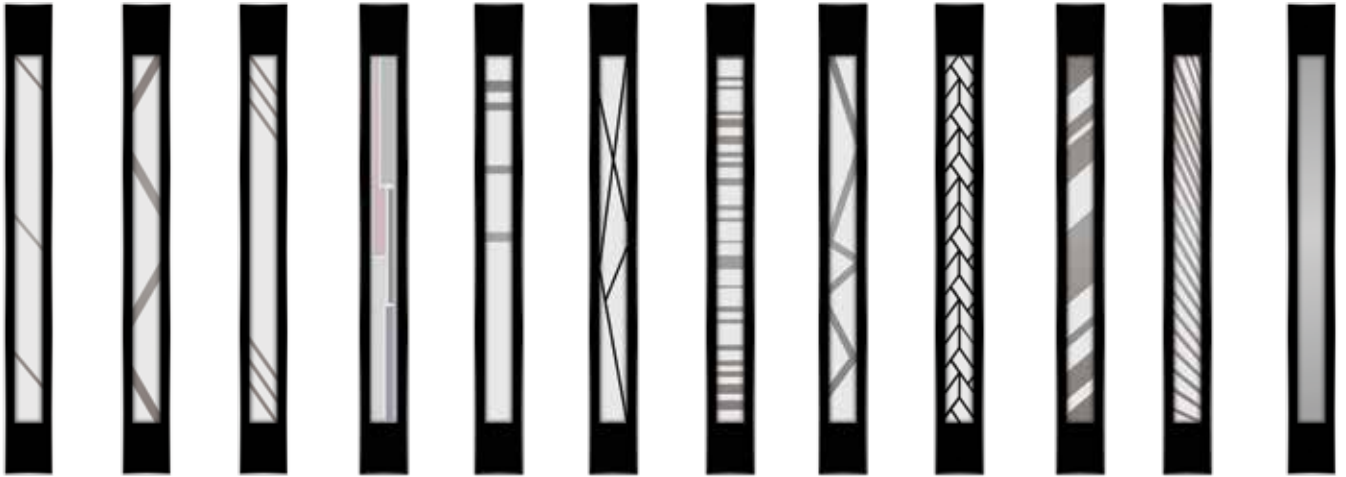

63A
Reflex
brąz
Dopłaty -

63B
Milk
-

63C
Lustro
weneckie
110

63D
Standard
(przezierna)
-

DOSTĘPNE PRZESZKLENIA

63E
Druk
Dopłaty 110

63F
Druk
110

63G
Druk
110

63H
Druk
110

63I
Druk
110

63J
Druk
110

63K
Druk
110

63L
Druk
110

63M
Druk
110

63N
Druk
110

63O
Druk
110

63P
Reflex
graft
110

Dopłaty