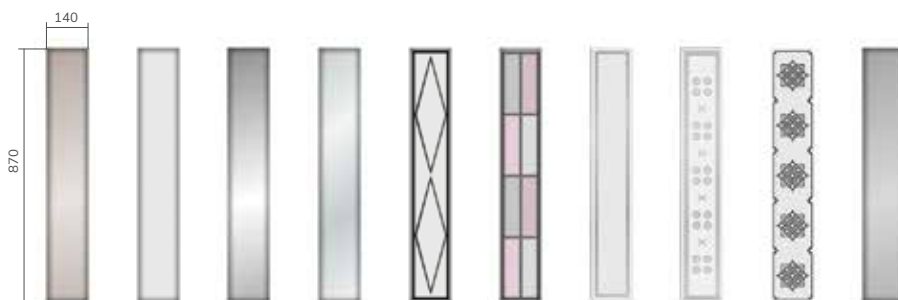

DOSTĘPNE PRZESZKLENIA

57A Reflex brąz	57B Milk	57C Lustro weneckie	57D Standard (przezierna)	57E Druk	57F Druk	57G Druk	57H Druk	57I Druk	57J Reflex grafit
Dopłaty	-	110	-	110	110	110	110	110	110

DOSTĘPNE POCHWYTY

Nazwa	1700mm prostokątny	1500mm prostokątny	1000mm prostokątny	500mm prostokątny	1700mm okrągły	1500mm okrągły	1000mm okrągły	500mm okrągły
Kolor inox - cena	585	550	475	425	525	500	420	385
Kolor czarny - cena	755	725	630	585	750	705	605	525
Dopłata do przycisku	195	195	-	-	195	195	-	-

Gaja	Haga Slim	Rozeta + Haga Slim
205	215	305
215	225	345

info Pochwyty niedostępne w standardzie OPTIMAL z dwoma zamkami. Przy wyborze pochwyty z przyciskiem, konieczne jest zastosowanie elektrozaczełu i zasilacza. Pochwyty z przyciskiem niedostępne do standardów OPTIMAL. Pochwyty o długości 500mm dostępne tylko z rozetą.

info Rozeta dostępna dla standardów Passive i Arctic z zamkiem listwowym (bez górnego zamka).

Elektrozaczeł	230	Zasilacz dopuszkowy	115	Zasilacz sieciowy	90