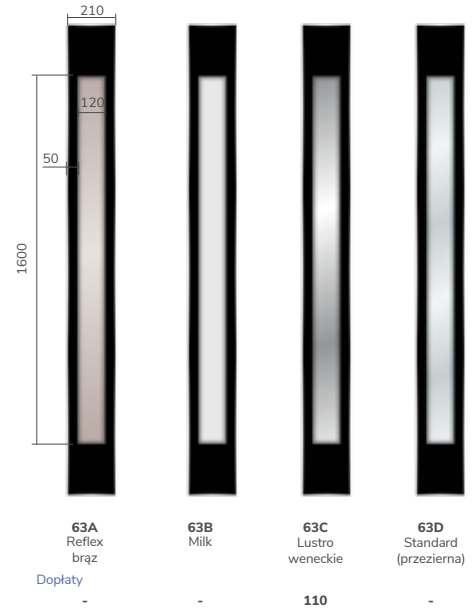

1KS 95/63

1MS 96/63

info

Modele dostępne w pełnej kolorystyce.

info

Od strony wewnętrznej ramka aluminiowa w kolorze czarnym.

DOSTĘPNE PRZESZKLENIA

63A
Reflex
brąz
Dopłaty -