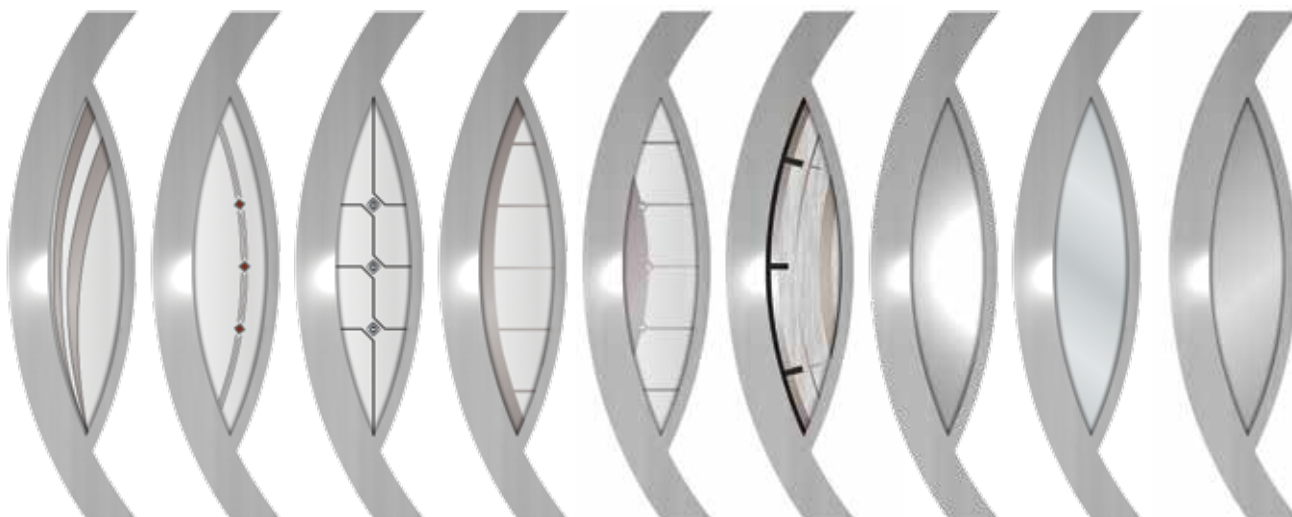

DOSTĘPNE PRZESZKLENIA

26C
Druk

26D
Druk

26E
Druk

26F
Druk
Piaskowana

26G
Druk
Piaskowana

26H
Druk

26I
Lustró
weneckie

26J
Standard
(przezierna)

26K
Reflex
grafit

Dopłaty

110

110

110

110

110

110

110

-

110