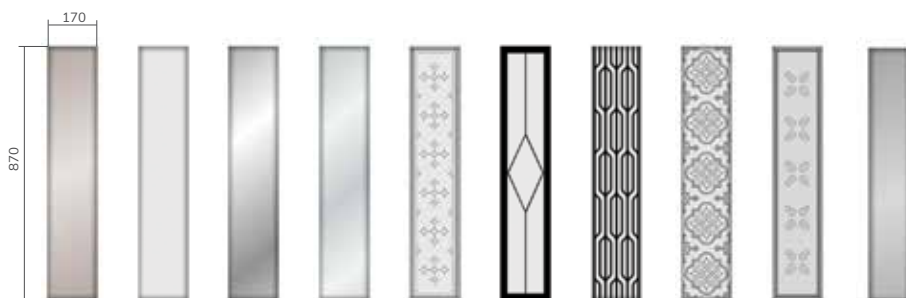

1FK 81/58
(WIDOK OD ZEWNĄTRZ)

1FK 81/58
(WIDOK OD WEWNĄTRZ)

info

Model dostępny w pełnej kolorystyce.

info

Model ma różny wygląd od strony zewnętrznej i wewnętrznej

DOSTĘPNE PRZESZKLENIA

58A Reflex brąz	58B Milk	58C Lustro weneckie	58D Standard (przezierna)	58E Druk	58F Druk	58G Druk	58H Druk	58I Druk	58J Reflex grafit	
Dopłaty	-	-	110	-	110	110	110	110	110	110