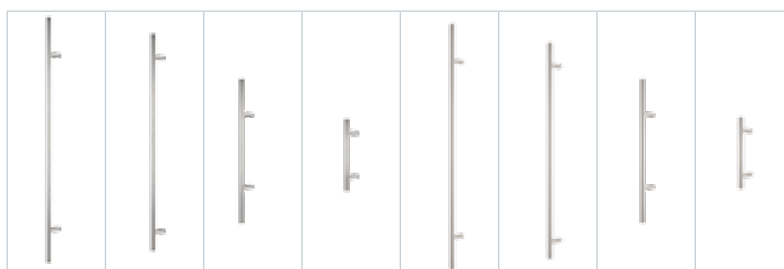

DOSTĘPNE PRZESZKLENIA

40A Reflex brąz	40B Witraż
Dopłaty	-
	110
	520
	230
40C Lustro weneckie	40D Reflex grafit
Dopłaty	110
	110

DOSTĘPNE POCHWYTY

Nazwa	1700mm prostokątny	1500mm prostokątny	1000mm prostokątny	500mm prostokątny	1700mm okrągły	1500mm okrągły	1000mm okrągły	500mm okrągły
Kolor inox - cena	585	550	475	425	525	500	420	385
Kolor czarny - cena	755	725	630	585	750	705	605	525
Dopłata do przycisku	195	195	-	-	195	195	-	-