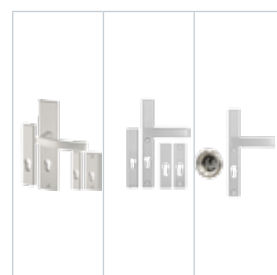

Gaja	Haga Slim	Rozeta + Haga Slim
205	215	305
215	225	345

info

Pochwyty niedostępne w standardzie OPTIMAL z dwoma zamkami. Przy wyborze pochwyty z przyciskiem, konieczne jest zastosowanie elektrozaczepek i zasilacza. Pochwyty z przyciskiem niedostępne do standardów OPTIMAL. Pochwyty o długości 500mm dostępne tylko z rozetą.