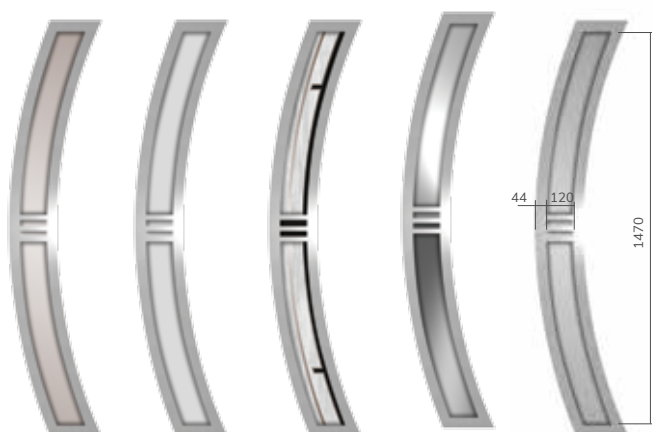

DOSTĘPNE PRZESZKLENIA

29A
Reflex brąz

29B
Milk

29C
Druk

29D
Lustro weneckie

29E
Reflex grafit

Dopłaty do przeszkleń

-

110

110

110