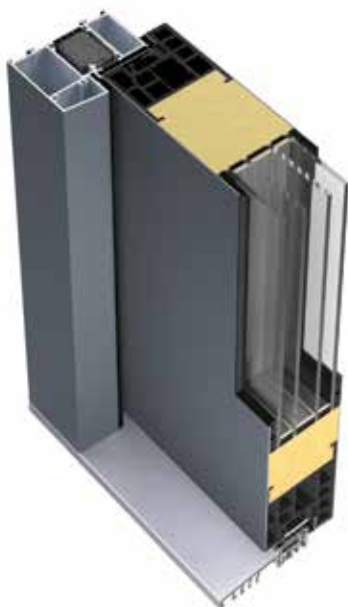

Ościeżnica aluminiowa

DOSTĘPNE ZAMKI

Zamek listwowy ROTO QB (3 zamki)

Zamek listwowy Automatyczny ENEO

Standard Arktic

DRZWI O GRUBOŚCI SKRZYDŁA 72 MM

Standard 72 Arktic to drzwi z segmentu Premium dedykowane dla domów energooszczędnych. Są to produkty najczęściej wybierane przez Klientów budujących domy. Przyczyną ich popularności jest znakomita relacja jakości do ceny.

Poszycie skrzydła wykonane z blachy stalowej ocynkowanej, pokrytej wysokiej klasy laminatem

Rama skrzydła jest wykonana z tworzywa nowej generacji – ABS zbrojonego włóknem szklanym.

Gwarantuje utrzymanie sztywności skrzydła, a tym samym pełną szczelność drzwi we wszystkich warunkach pogodowych. Lekka konstrukcja zapobiega opadaniu skrzydła, zapewniając płynną pracę zamków. Wielokomorowy profil poprawia izolacyjność termiczną. W przypadku drzwi z dwoma zamkami standardowymi stosowany jest ramiak z drewna klejonego.