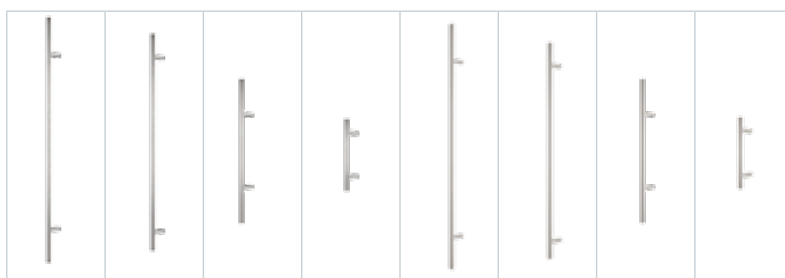

DOSTĘPNE POCHWYTY

Nazwa	1700mm prostokątny	1500mm prostokątny	1000mm prostokątny	500mm prostokątny	1700mm okrągły	1500mm okrągły	1000mm okrągły	500mm okrągły
Kolor inox - cena	585	550	475	425	525	500	420	385
Kolor czarny - cena	755	725	630	585	750	705	605	525
Dopłata do przycisku	195	195	-	-	195	195	-	-