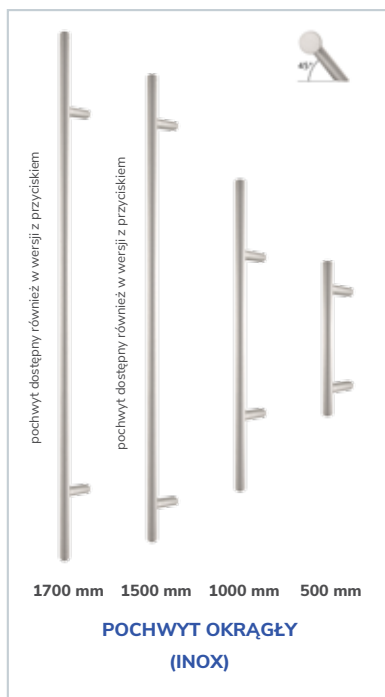

Pochwyty jednostronne

POCHWYTY JEDNOSTRONNE SKOŚNE