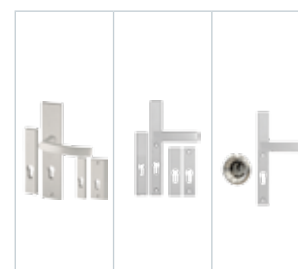

Gaja	Haga Slim	Rozeta + Haga Slim
205	215	305
215	225	345

info Pochwyty niedostępne w standardzie OPTIMAL z dwoma zamkami. Przy wyborze pochwyty z przyciskiem, konieczne jest zastosowanie elektrozaczepek i zasilacza. Pochwyty z przyciskiem niedostępne do standardów OPTIMAL. Pochwyty o długości 500mm dostępne tylko z rozetą.