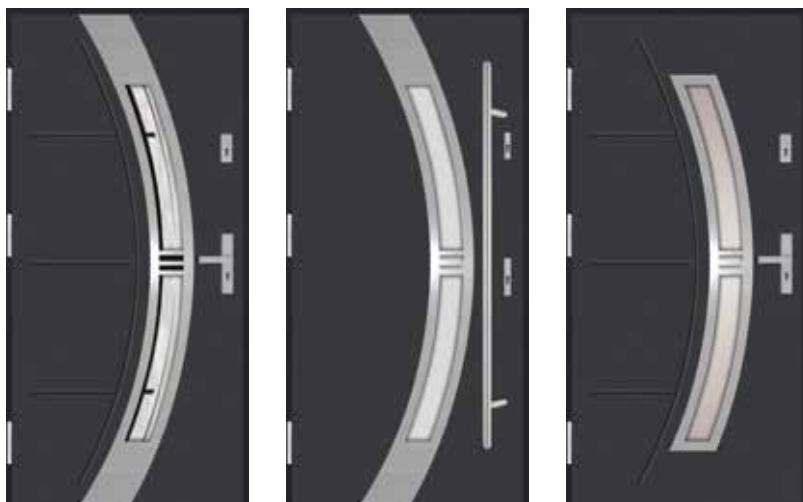

B 23/29

G 23/29

B 22/29

info

Model dostępne w pełnej kolorystyce.