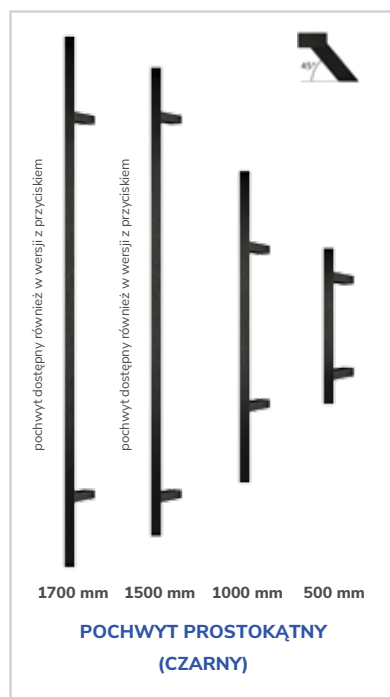

POCHWYTY WPUSZCZANE

KLAMKO-ZAŚLEPKA GAJA

dostępne kolory:

- inox 195
- czarny 205

KLAMKO-ZAŚLEPKA HAGA SLIM

dostępne kolory:

- inox 205
- czarny 215

ROZETA + KLAMKA HAGA SLIM

dostępne kolory:

- inox 295
- czarny 335

info Przy wyborze pochwyty z przyciskiem konieczne jest zastosowanie elektrozaczepek oraz zasilacza. Dobór klamko-zaśleпки lub rozety uzależniony jest od modelu pochwyty.

	PROSTOKĄTNE		OKRĄGŁE		WPUSZCZANE	
	INOX	CZARNY	INOX	CZARNY	INOX	
pochwyty 500 mm	425	585	385	525	pochwyty 450 mm	1190
pochwyty 1000 mm	475	630	420	605	pochwyty 1000 mm	1490
pochwyty 1500 mm	550	725	500	705	pochwyty 1600 mm	1690
pochwyty 1700 mm	585	755	525	750	pochwyty 1800 mm	1790

dopłata do pochwyty z przyciskiem	195
elektrozaczep dzień/noc	230
zasilacz dopuszkowy	115
zasilacz sieciowy	90