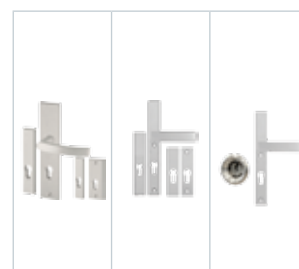

Gaja	Haga Slim	Rozeta + Haga Slim
205	215	305
215	225	345

info Pochwyty niedostępne w standardzie OPTIMAL z dwoma zamkami. Przy wyborze pochwytu z przyciskiem, konieczne jest zastosowanie elektrozaczepek i zasilacza. Pochwyty z przyciskiem niedostępne do standardów OPTIMAL. Pochwyty o długości 500mm dostępne tylko z rozetą.