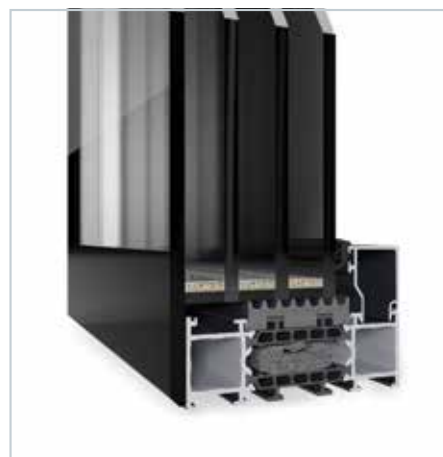

Drzwi z doświetlami

DOSTĘPNE UKŁADY DRZWI Z DOŚWIETLAMI

Martom oferuje doświetla w dwóch standardach wykonania

DOŚWIETLE ALU 90 STANDARD

Rama doświetla Alu 90 jest wykonana z wielokomorowego profilu aluminiowego o szerokości aż 90 mm z przekładką termiczną. Tak duża szerokość profilu stanowi rzadkość na rynku. Dzięki temu doświetla Martom zapewniają wyjątkową izolację i sztywność. Jest to produkt Premium Plus.

DOŚWIETLE FULLPERS DIAMOND

Rama doświetla Alu 90 od strony zewnętrznej jest przesłonięta taflą szklaną o grubości 4 mm ze szlifowanymi krawędziami oraz lakierowaną obwolutą. Dzięki zastąpieniu ram doświetle wygląda tak, jakby było w całości wykonane ze szkła.

info Doświetla aluminiowe dostępne są do rozmiaru 70cm.

info Doświetla Diamond dostępne tylko jako doświetla boczne max. 50cm.
Doświetla Diamond dostępne tylko z drzwiami z ościeżnicą aluminiową otwieranymi na zewnątrz.

info W przypadku doświetli Diamond zaleca się stosowanie poszerzeń aluminiowych

CENY

poszerzenie boczne alu 30mm	380
poszerzenie boczne alu 30mm (do drzwi o wys. 2250)	405
poszerzenie górne (dł 2500mm)	450

info W przypadku doświetli Diamond do zestawu montażowego dołączone są profile pozycjonujące, służące do prawidłowego montażu doświetla z ościeżnicą.