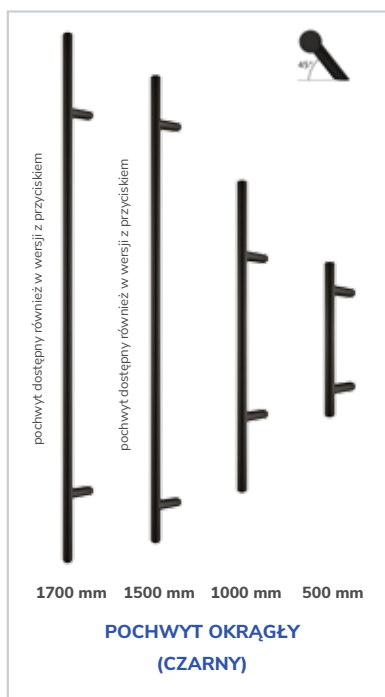

POCHWYTY WPUSZCZANE

KLAMKO-ZAŚLEPKA GAJA

dostępne kolory:

- inox 195
- czarny 205

KLAMKO-ZAŚLEPKA HAGA SLIM

dostępne kolory:

- inox 205
- czarny 215

ROZETA + KLAMKA HAGA SLIM

dostępne kolory:

- inox 295
- czarny 335

info Przy wyborze pochwyty z przyciskiem konieczne jest zastosowanie elektrozaczepek oraz zasilacza. Dobór klamko-zaśleпки lub rozety uzależniony jest od modelu pochwyty.

	PROSTOKĄTNE		OKRĄGŁE		WPUSZCZANE	
	INOX	CZARNY	INOX	CZARNY	INOX	
pochwyty 500 mm	425	585	385	525	pochwyty 450 mm	1190
pochwyty 1000 mm	475	630	420	605	pochwyty 1000 mm	1490
pochwyty 1500 mm	550	725	500	705	pochwyty 1600 mm	1690
pochwyty 1700 mm	585	755	525	750	pochwyty 1800 mm	1790

dopłata do pochwyty z przyciskiem	195
elektrozaczep dzień/noc	230
zasilacz dopuszkowy	115
zasilacz sieciowy	90