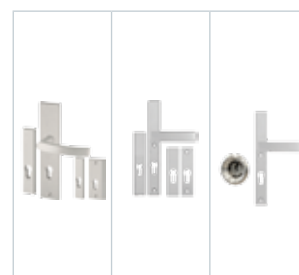

Gaja	Haga Slim	Rozeta + Haga Slim
205	215	305
215	225	345

info

Pochwyty niedostępne w standardzie OPTIMAL z dwoma zamkami. Przy wyborze pochwyty z przyciskiem, konieczne jest zastosowanie elektrozaczepek i zasilacza. Pochwyty z przyciskiem niedostępne do standardów OPTIMAL. Pochwyty o długości 500mm dostępne tylko z rozetą.