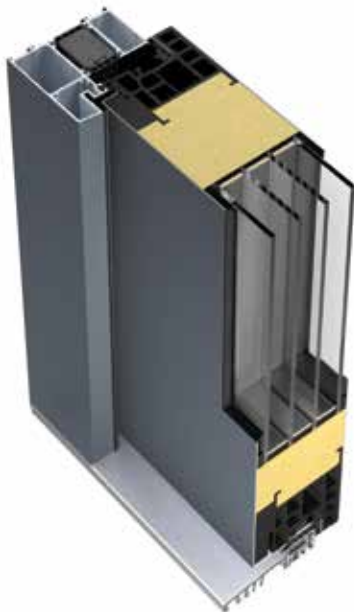

DRZWI O GRUBOŚCI SKRZYDŁA 90 MM

Drzwi 90 Passive przebojem podbijają segment Premium Plus. Spełniają, a nawet wyraźnie przewyższają ekstremalnie rygorystyczne wymogi dla domów pasywnych. Pod względem parametrów technicznych charakteryzują się najwyższą jakością.